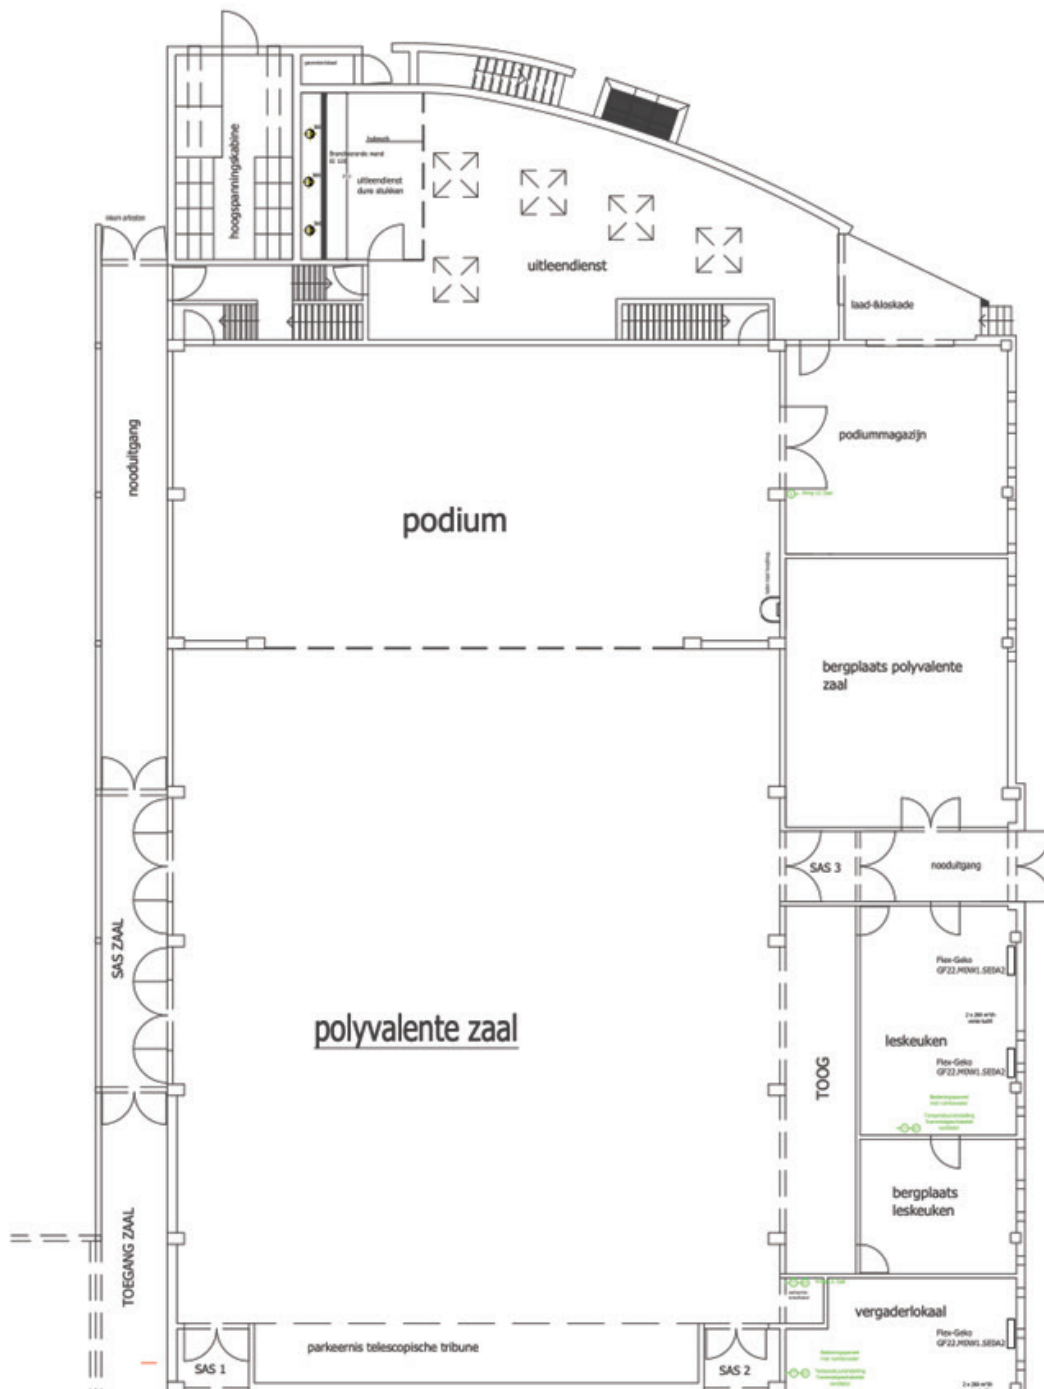

Varia:

- De schouwburg is toegankelijk voor mindervaliden.
- Er is een inductielus voorzien voor bezoekers met een auditieve beperking.
- Er zijn 2 grote en 3 kleine loges met voldoende verlichte spiegels en een centrale artiestenfoyer.
- Er zijn backstage aparte dames- en herentoiletten met douches.

Zaal en tribune

Telescopische tribune:

- Uitschuifbare tribune met 365 zitplaatsen.
- 5 voorzetrijen waardoor het totaal aantal zitplaatsen op 465 komt.
- Ruimte voor de regie is voorzien:
 - Zonder voorzetrijen centraal op rij 14 en 15.
 - Met voorzetrijen centraal voor de tribune.

Aantal plaatsen op de telescopische tribune	= 365
Aantal voorzetstoelen	= 100
<hr/> Totaal aantal stoelen in de zaal	<hr/> = 465

Zaal en tribune:

Bijlage

- Trekkenplan
- Poten en gordijnen
- Zaalbrug + zaallicht
- Overzicht apparatuur
- DMX patch Schouwburg
- Capture 2022 File CCDA (verkrijgbaar op aanvraag)