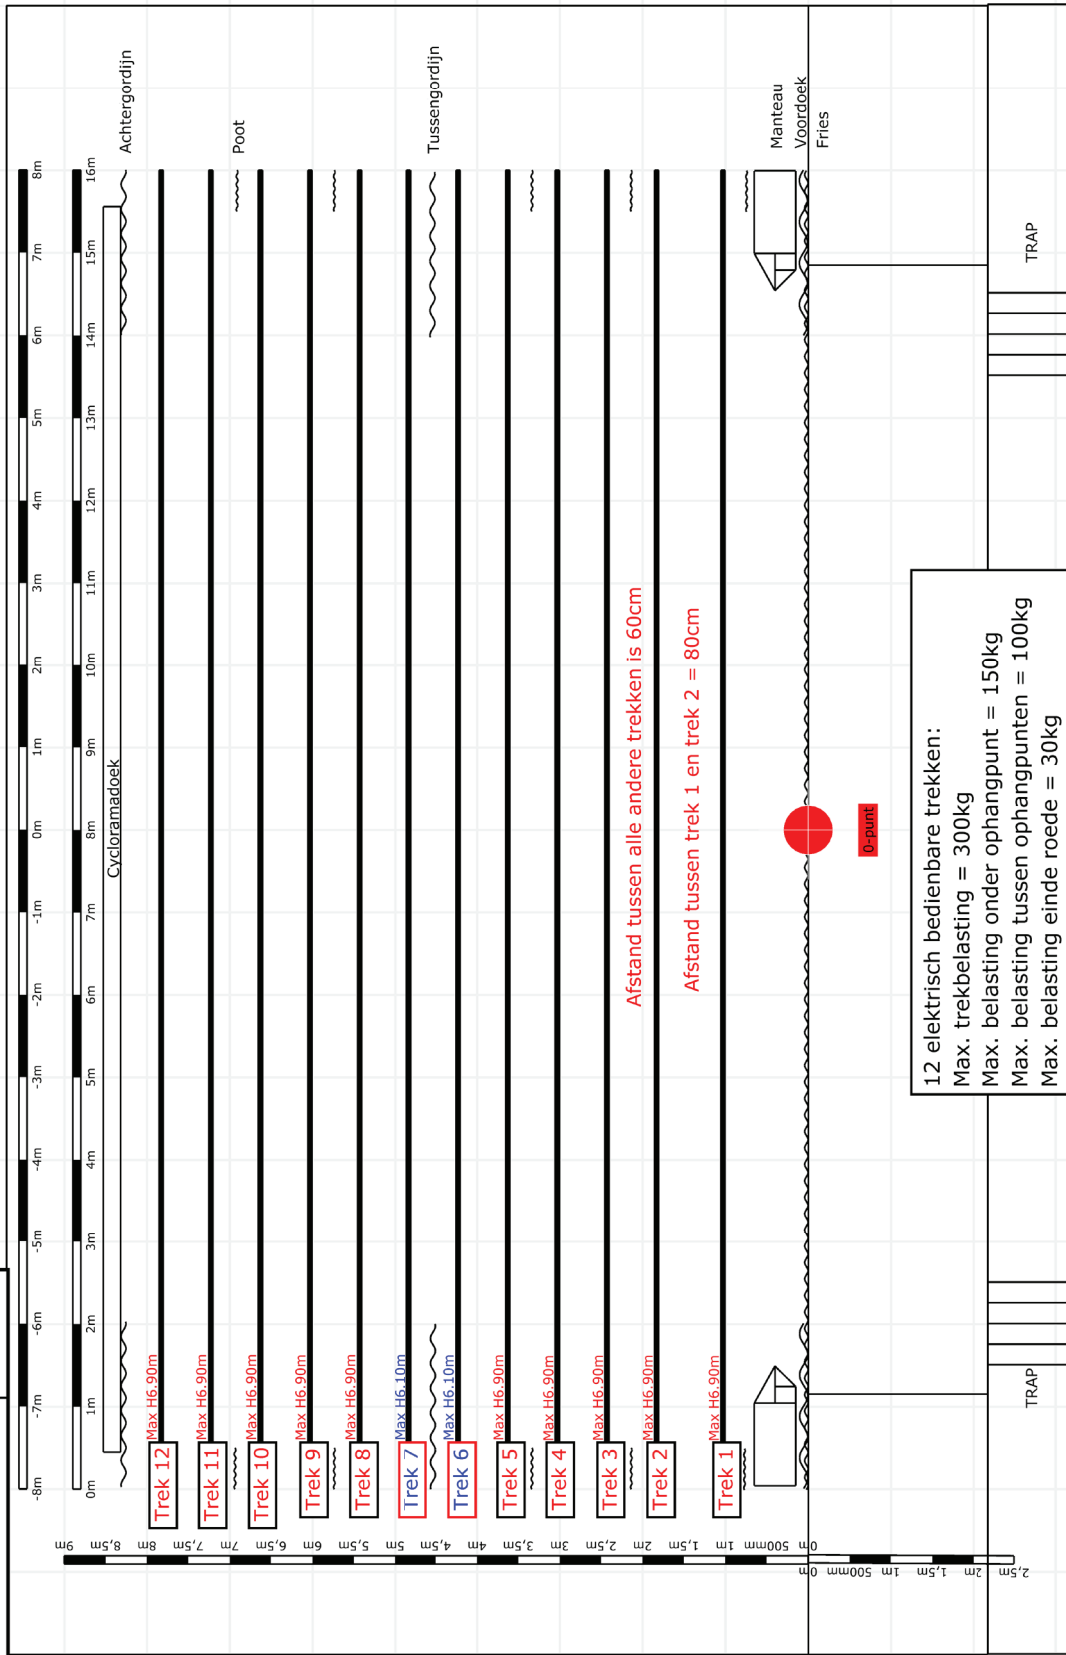

Project: CCDA - Schouwborg

Plot: Trekkenplan

Contact: kristof.haagdoren@ccdeadelberg.be

12 elektrisch bedienbare trekken:
Max. trekbelasting = 300kg
Max. belasting onder ophangpunt = 150kg
Max. belasting tussen ophangpunten = 100kg
Max. belasting einde roede = 30kg

Elke trek is voorzien van:
- 4x DMX 5p
- 16x CEE16A blauw (max 64 dimkanalen)
- Powercon white