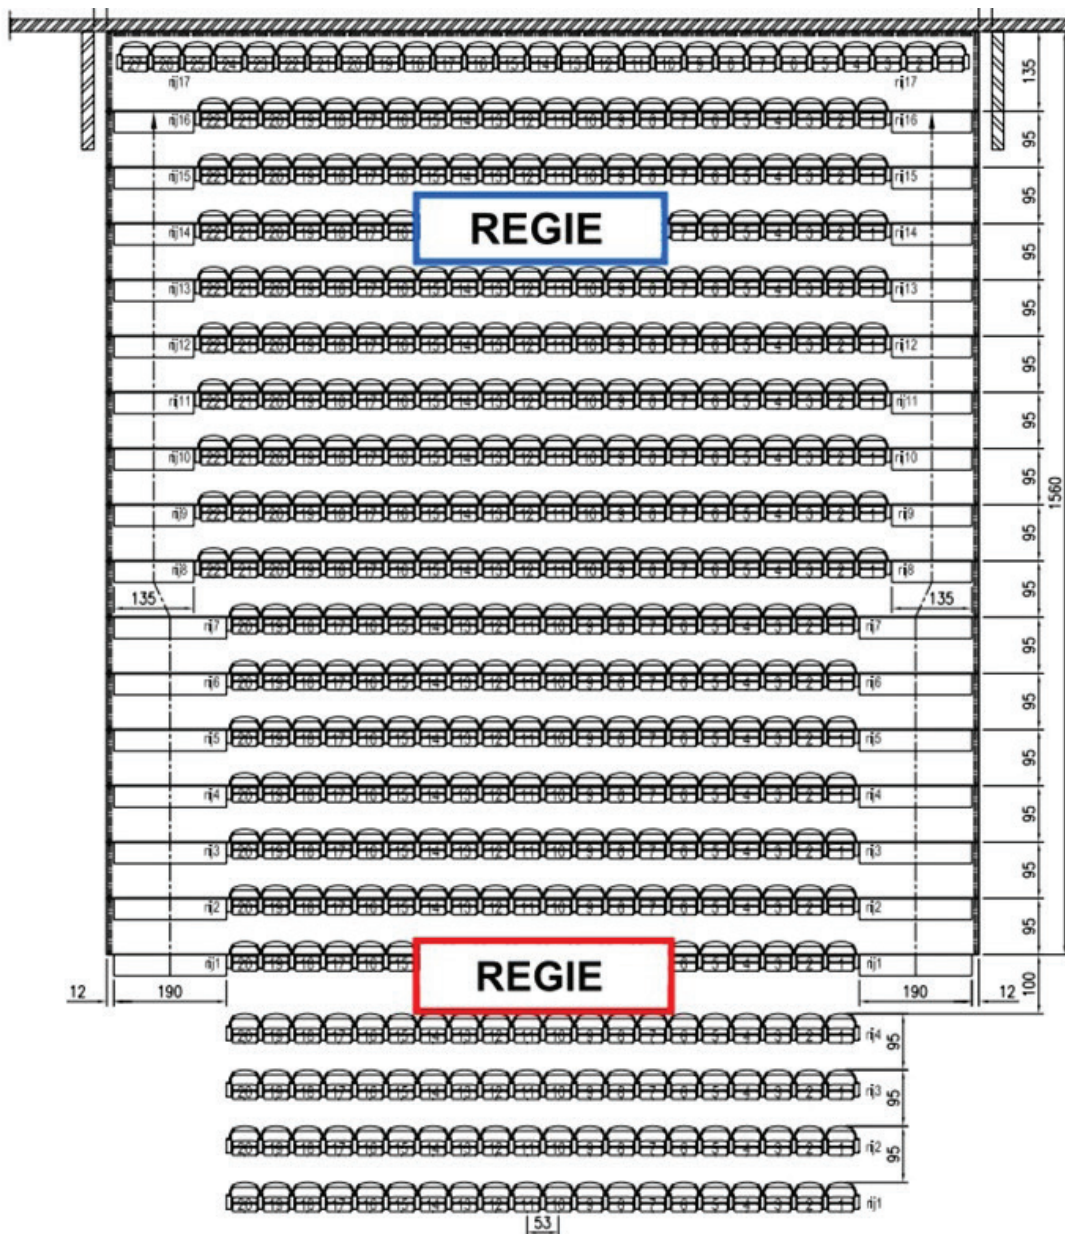

Diverse:

- Genie GR-20 hoogtewerker
 - 10x podiumelement 1x2m: poten 20-40-60-90cm
 - Zwevende houten dansvloer B13,5m x D10m
 - 2x Showtex gaatjes doeken 6m x 6m
 - 8x lichtstatieven: uitschuifbaar (geen windup)
-

Varia:

- De schouwburg is toegankelijk voor mindervaliden.
- Er is een inductielus voorzien voor bezoekers met een auditieve beperking.
- Er zijn 2 grote en 3 kleine loges met voldoende verlichte spiegels en een centrale artiestenfoyer.
- Er zijn backstage aparte dames- en herentoiletten met douches.

Zaal en tribune

Telescopische tribune:

- Uitschuifbare tribune met 365 zitplaatsen.
- 5 voorzetrijen waardoor het totaal aantal zitplaatsen op 465 komt.
- Ruimte voor de regie is voorzien:
 - Zonder voorzetrijen centraal op rij 14 en 15.
 - Met voorzetrijen centraal voor de tribune.