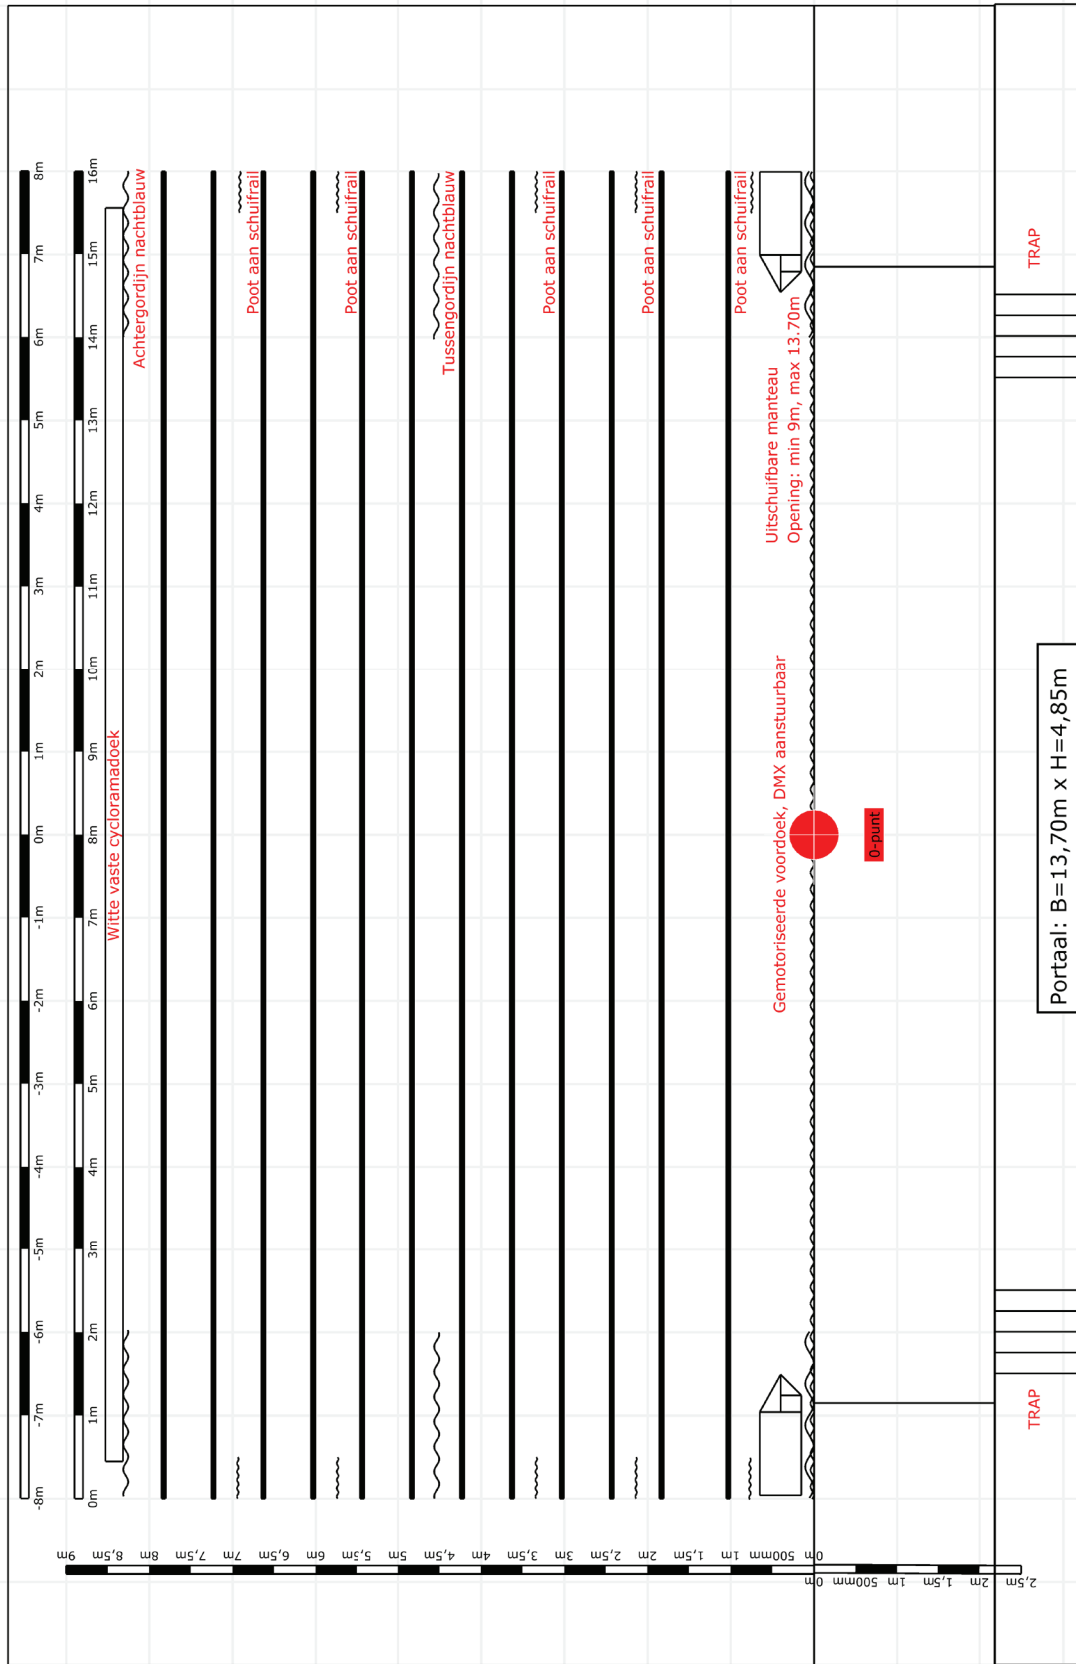

Diverse:

- Genie GR-20 hoogtewerker
 - 10x podiumelement 1x2m: poten 20-40-60-90cm
 - Zwevende houten dansvloer B13,5m x D10m
 - 2x Showtex gaatjes doeken 6m x 6m
 - 8x lichtstatieven: uitschuifbaar (geen windup)
-

Zaal en tribune

Telescopische tribune:

- Uitschuifbare tribune met 365 zitplaatsen.
- 5 voorzetrijen waardoor het totaal aantal zitplaatsen op 465 komt.
- Ruimte voor de regie is voorzien:
 - Zonder voorzetrijen centraal op rij 14 en 15.
 - Met voorzetrijen centraal voor de tribune.

Elke trek is voorzien van:
 - 4x DMX 5p
 - 16x CEE16A blauw (max 64 dimkanalen)
 - Powercon white

Zaal

CCDA - Schouwburg

Poten en gordijnen

Contact

kristof.haagoren@ccdeadelberg.be

Portaal: B=13,70m x H=4,85m
 Voortoneel = 2.20m diep
 Hoogte speelvlak = 90cm

Apparaten

#	Type	Optiek	Gewicht	Klasse
12	ADB Cyclorama Light ACP 1001	1kW	5kg	1kW
26	ADB Europe C 101	1kW	8kg	1kW
8	ADB Europe C 203	8° - 58°	12,6kg	2kW
6	ADB Europe DS 105	1,2kW	14kg	1,2KW
2	ADB Europe DS 205	13° - 36°	22,7kg	2kW
4	Elation Fuze Profile	9° - 44°	25,9kg	540W
8	Elation Fuze Spot	8,6° - 44,2°	21kg	466W
4	Elation SixBar 1000	30°	7,3kg	145W
30	Elation SixPar 200	36°	4,9kg	150W
8	ETC ColorSource Spot with CYC (DeepBlue)	65°	7,7kg	160W
46	ETC ColorSource Spot Zoom 25°-50° (Deep Blue)	28,5° - 49,5°	7,7kg	160W
10	ETC Source Four Zoom 25°-50°	750/230V	8,5kg	750W
8	Generic Par 64	CP60	1,8kg	1kW
19	Generic Par 64	CP61	1,8kg	1kW
32	Generic Par 64	CP62	1,8kg	1kW
4	Spotlight Sintesi	CP75	13,1kg	2kW
			1605kg 402g	159kW 308W