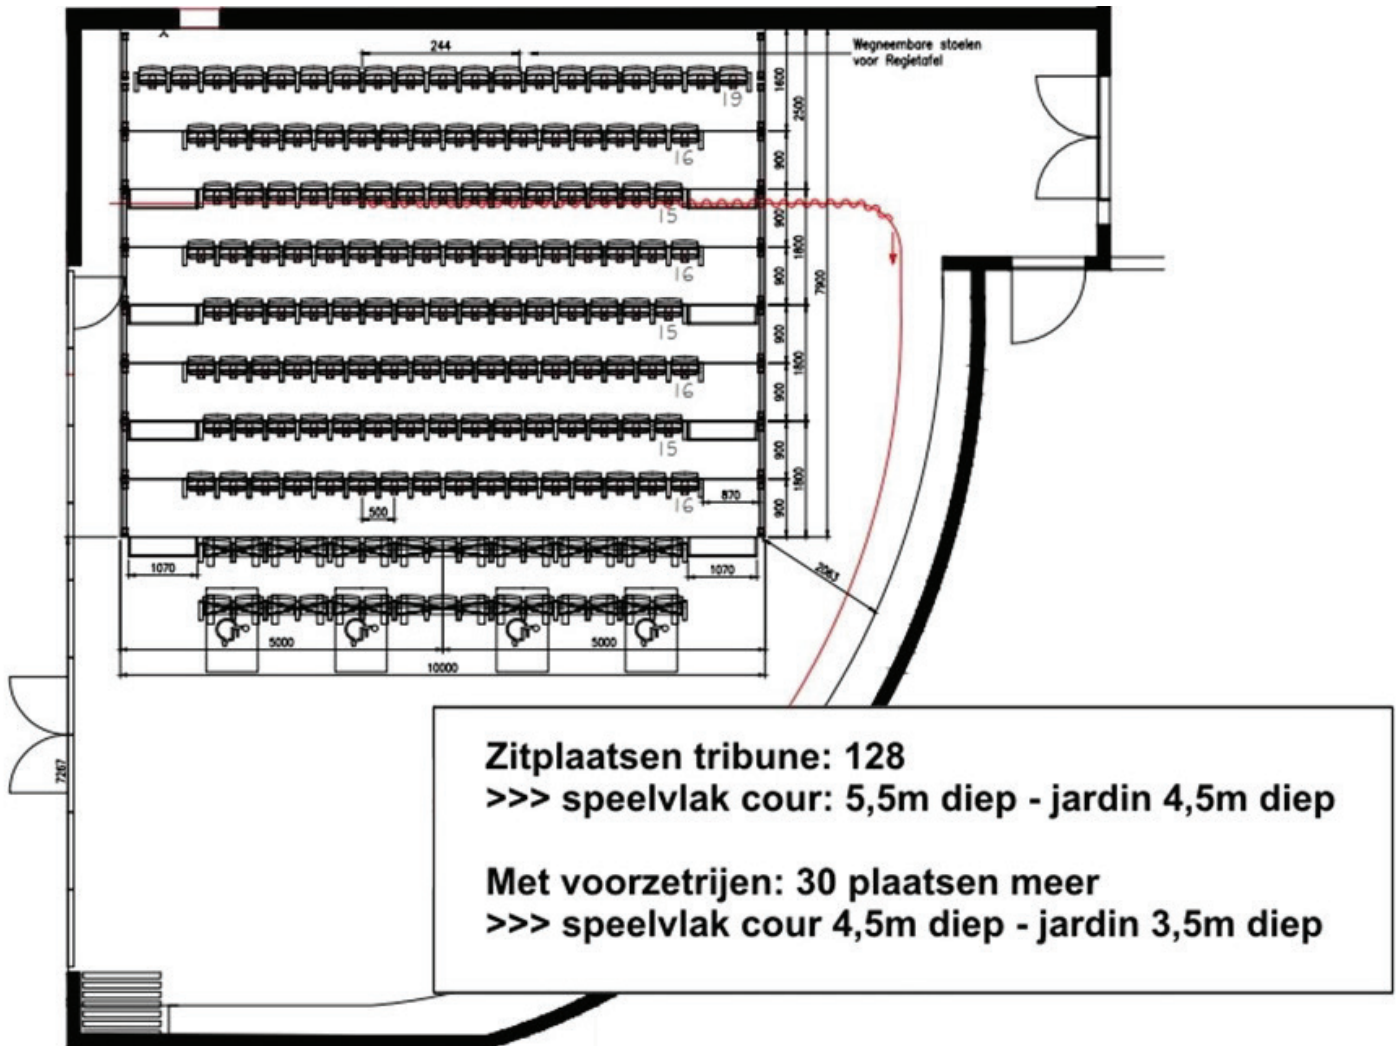

Zaal en tribune

Telescopische tribune:

- Uitschuifbare tribune met 128 zitplaatsen.
- 2 voorzetricen waardoor het totaal aantal zitplaatsen op 158 komt.
- Ruimte voor de regie is centraal op de achterste rij voorzien.