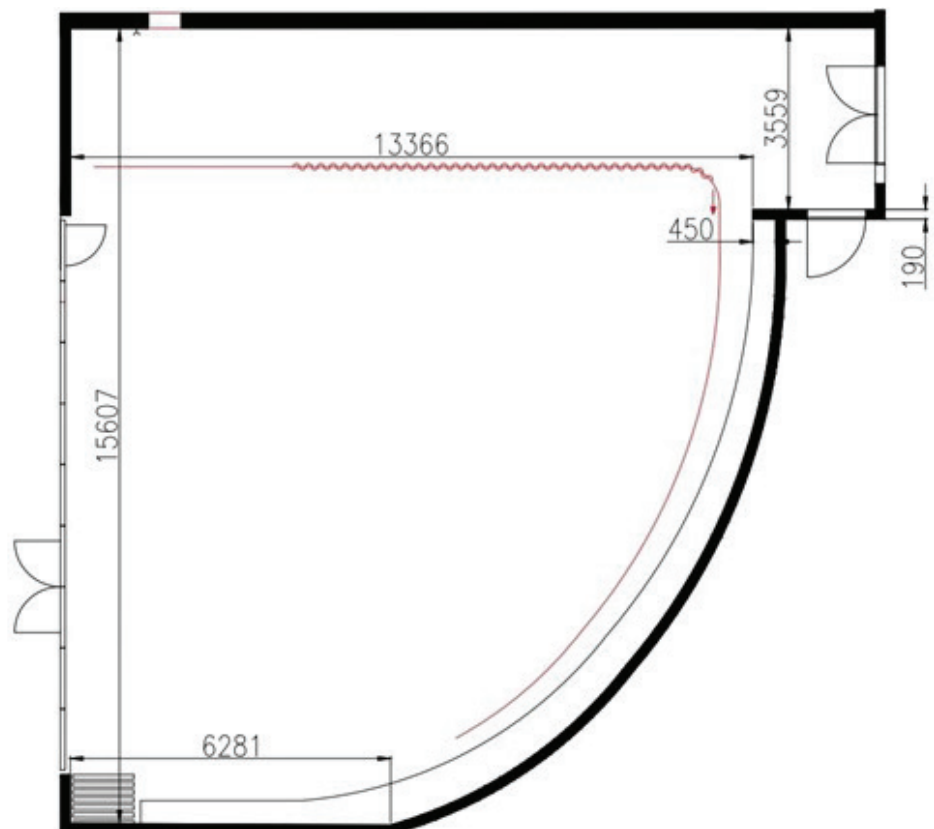

### Telescopische tribune:

- Uitschuifbare tribune met 128 zitplaatsen.
- 2 voorzetricen waardoor het totaal aantal zitplaatsen op 158 komt.
- Ruimte voor de regie is centraal op de achterste rij voorzien.

# Nummerplan

- De zaal is volledig af te sluiten door een uitschuifbare, akoestische wand.
- Een gordijn kan voor de tribune geschoven worden als deze is ingeschoven.
- Tevens kan dit gordijn als fond gebruikt worden bij voorstellingen

## Bijlage:

---

- Zaalplan tribune zonder voorzetrijen
- Zaalplan tribune met voorzetrijen
- Zaalplan Bar Dada top view
- Zaalplan Bar Dada 3D
- DMX Patch

Project  
CCDA- kleine zaal

Plot  
TOP-Tribune opstelling