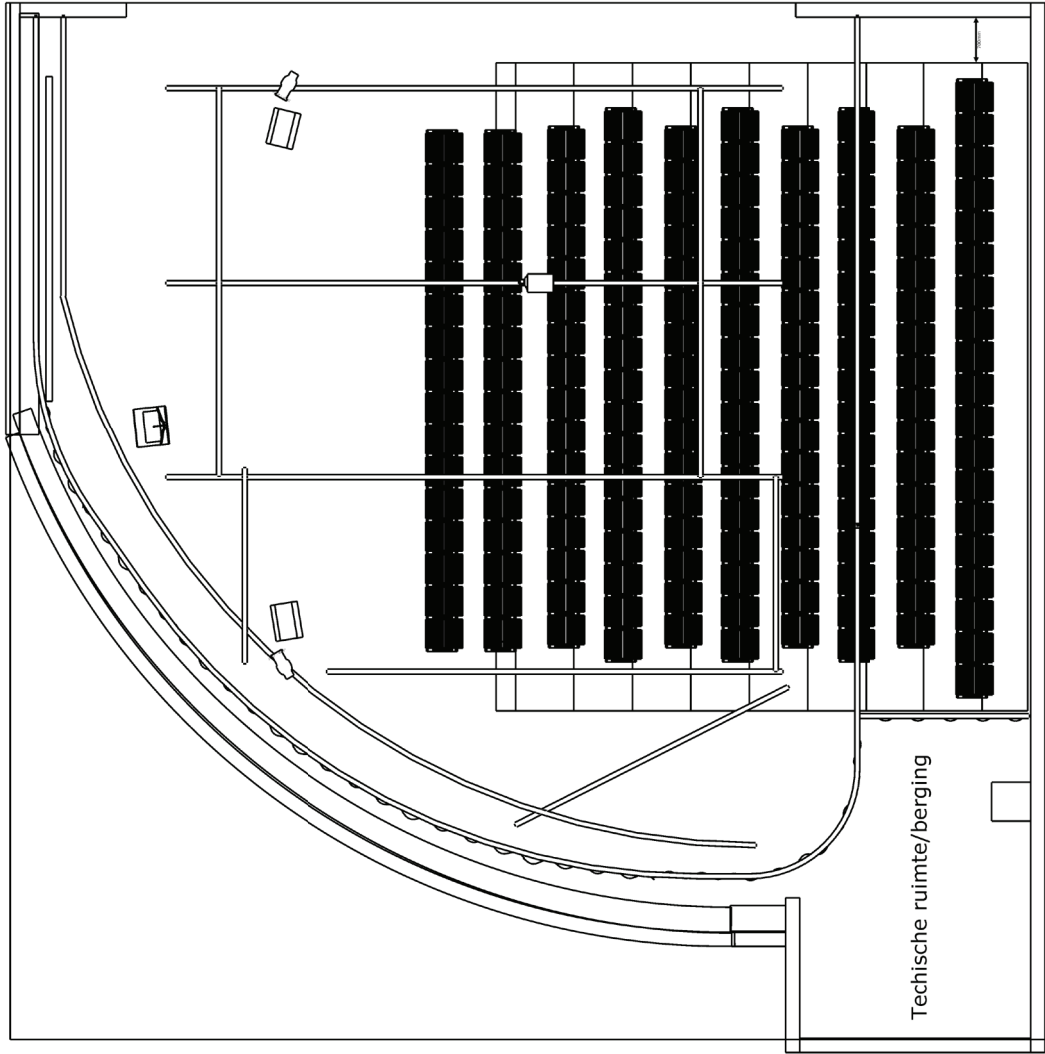

Project CCDA- kleine zaal
Plot TOP-Tribune opstelling
Contact kristof.haagdoren@ccdeadelberg.be

Legende symbolen

- SixPar 200 (10)
- Fuze Wash Z120 (6)
- ColorSource Spot Zoom 25°-50° (Deep Blue) (6)
- Panasonic RZ770 (1)

GRID:
Verticale buizen zijn vast.
Horizontale buizen zijn verplaatsbaar