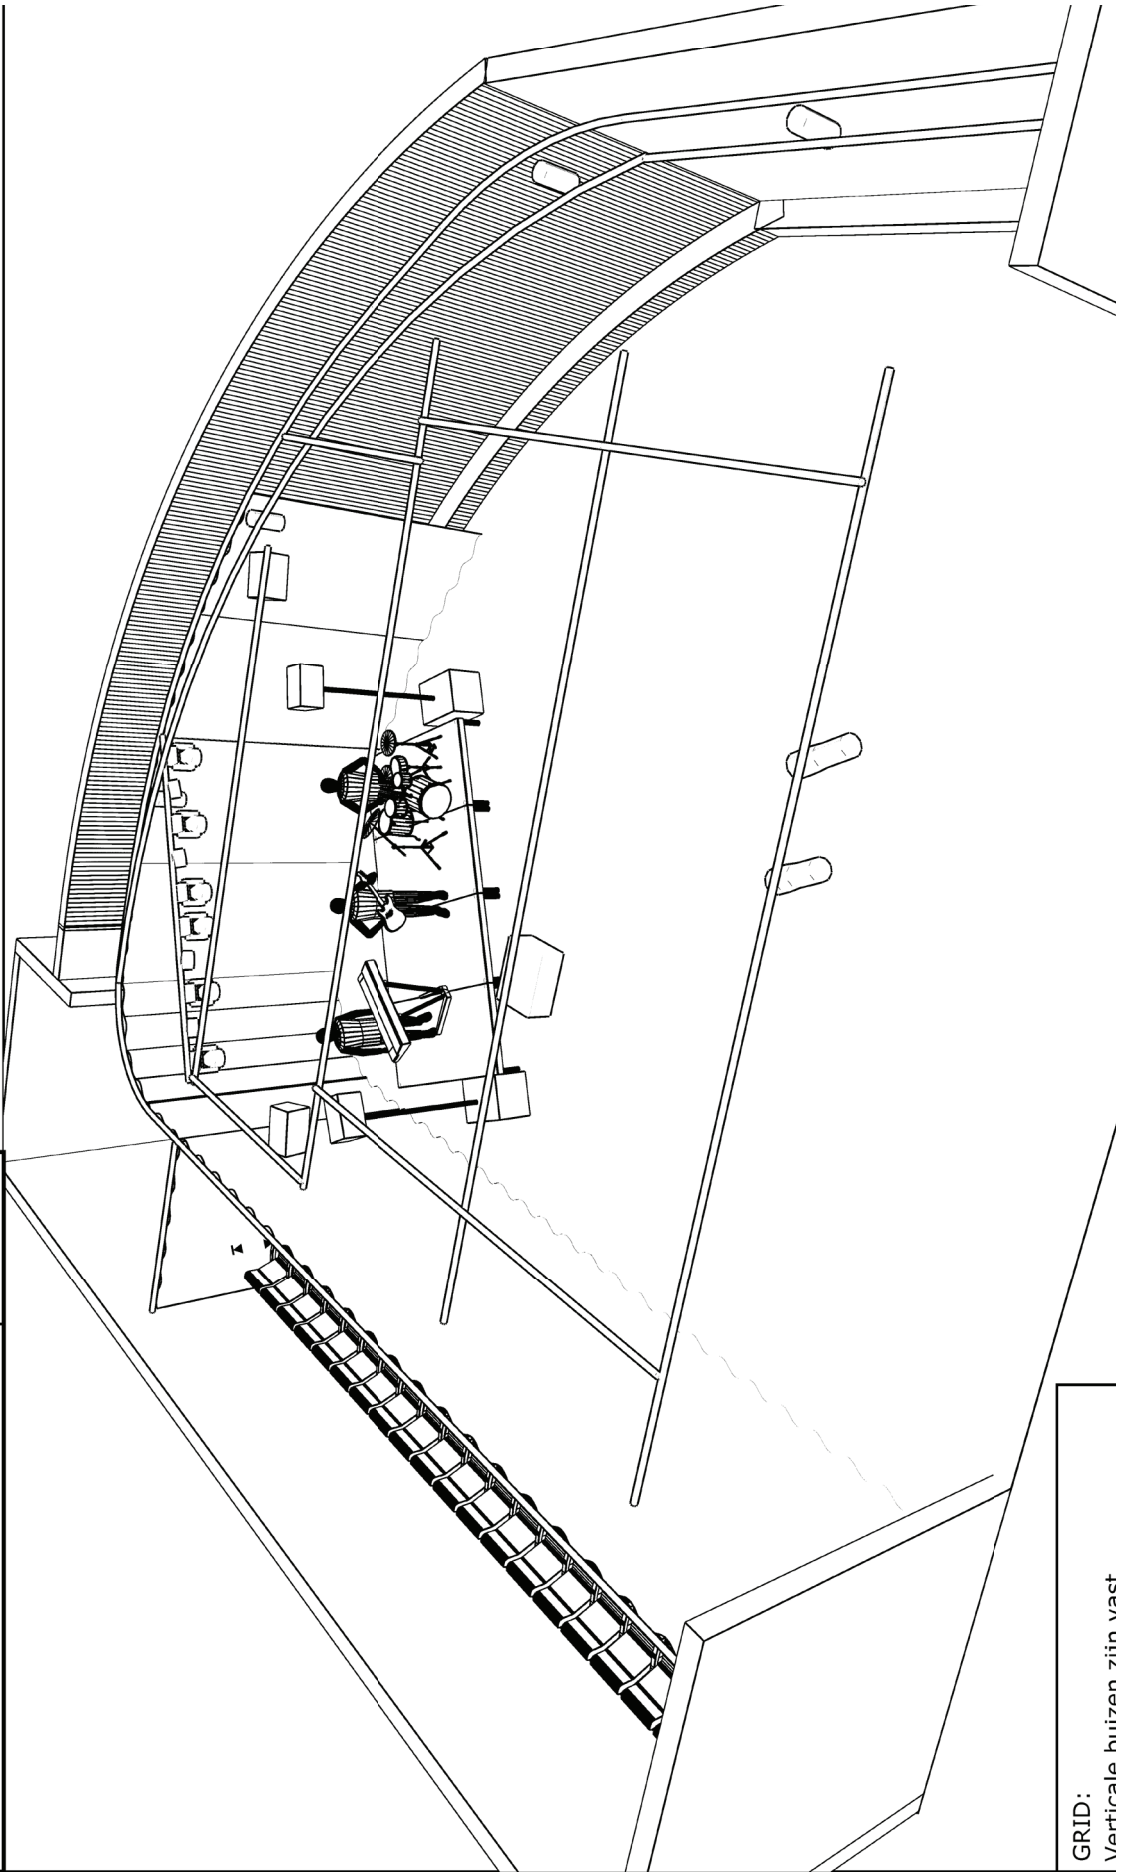

ColorSource Spot Zoom  
25°-50° (Deep Blue) (6)

Fuze Wash Z120 (6)

ADJ COB Cannon Wash

Panasonic RZ770 (1)

GRID:  
Verticale buizen zijn vast.  
Horizontale buizen zijn verplaatsbaar

Project	CCDA- kleine zaal	 cc de adelberg
Plot	TOP-Bar Dada 3D	
Contact	kristof.haagdoren@ccdeadelberg.be	