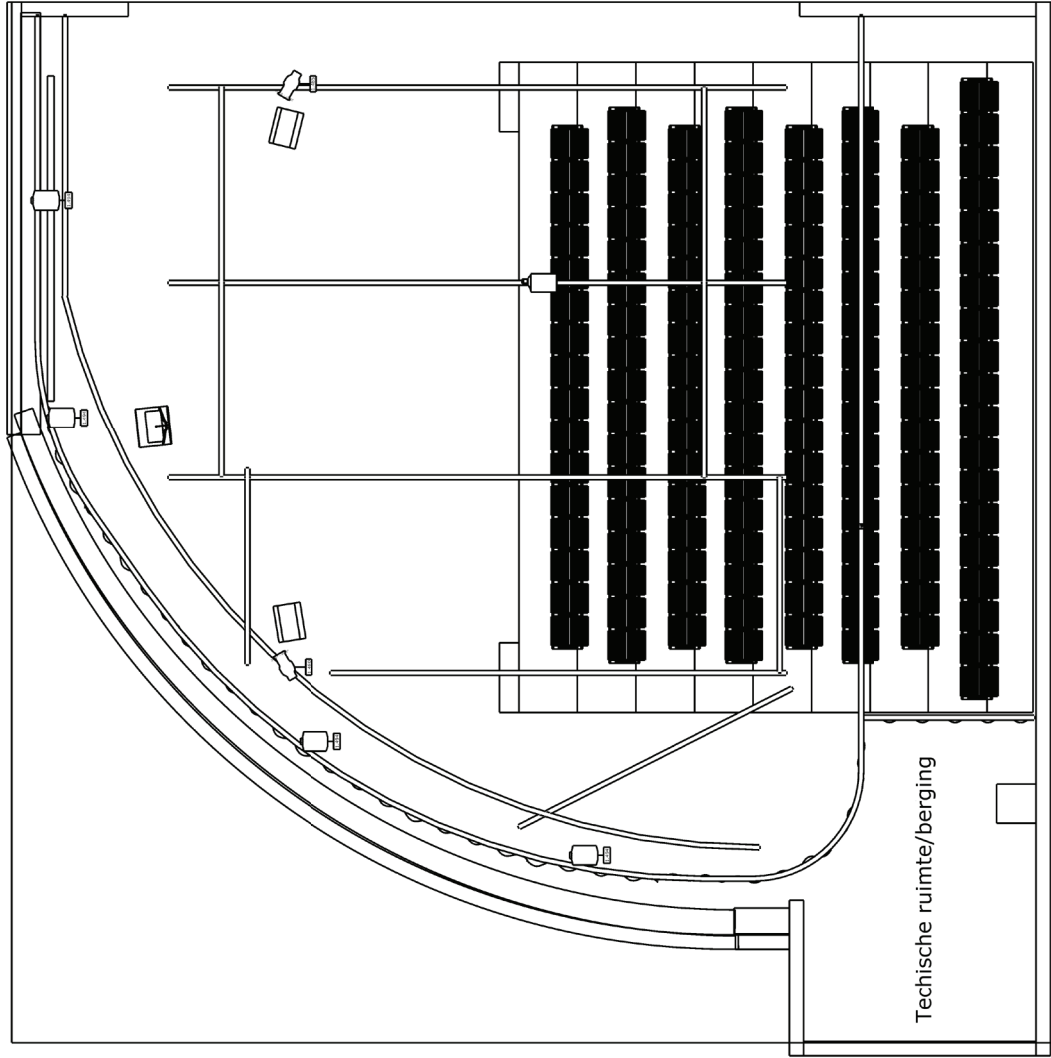

Project
CCDA- kleine zaal

Plot
TOP-Tribune opstelling

Contact
kristof.haagdoren@ccdeadelberg.be

Legende symbolen

SixPar 200 (10)

Fuze Wash Z120 (6)

ColorSource Spot Zoom 25°-50° (Deep Blue) (6)

Panasonic RZ770 (1)

GRID:
Verticale buizen zijn vast.
Horizontale buizen zijn verplaatsbaar