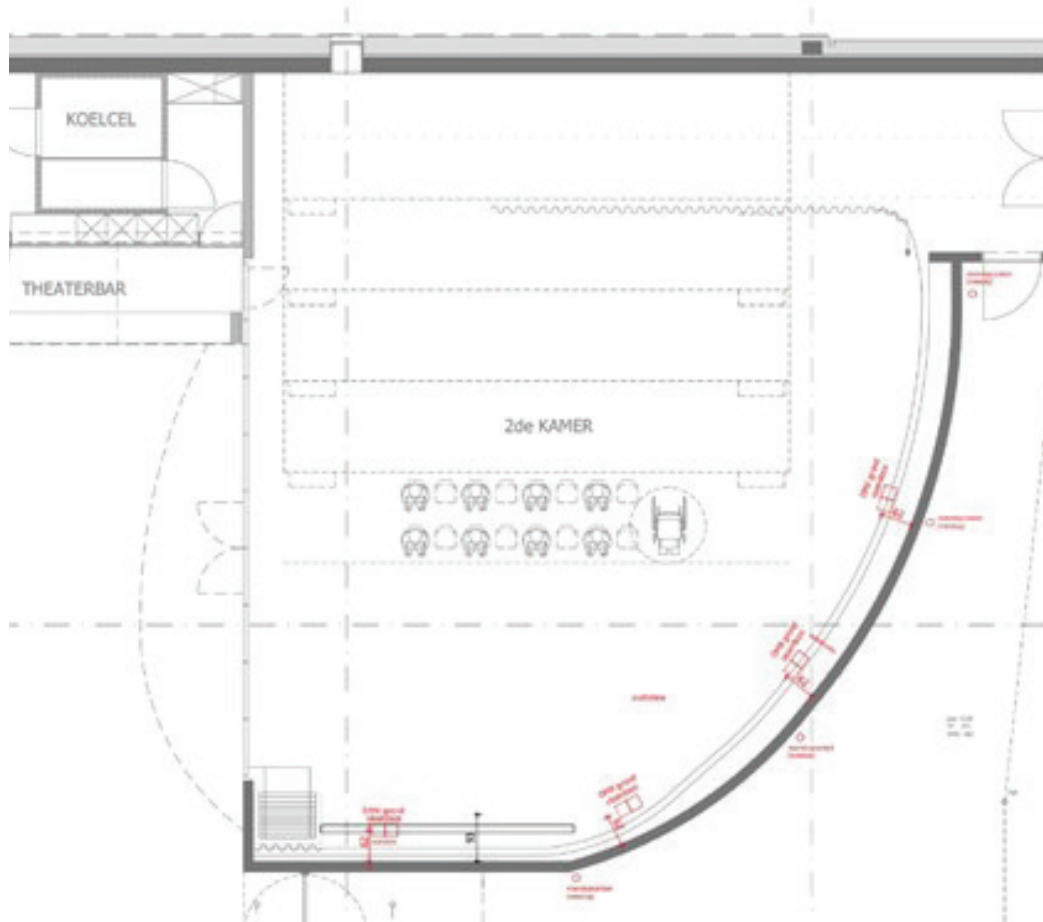

### Telescopische tribune:

- Uitschuifbare tribune met 128 zitplaatsen.
- 2 voorzetricen waardoor het totaal aantal zitplaatsen op 158 komt.
- Ruimte voor de regie is centraal op de achterste rij voorzien.

# Nummerplan

- De zaal is volledig af te sluiten door een uitschuifbare, akoestische wand.
- Een gordijn kan voor de tribune geschoven worden als deze is ingeschoven.
- Tevens kan dit gordijn als fond gebruikt worden bij voorstellingen

## Bijlage:

---

- Zaalplan tribune zonder voorzetrijen
- Zaalplan tribune met voorzetrijen
- Zaalplan Bar Dada top view
- Zaalplan Bar Dada 3D
- DMX Patch

Project  
CCDA- kleine zaal

Plot  
TOP-Tribune opstelling