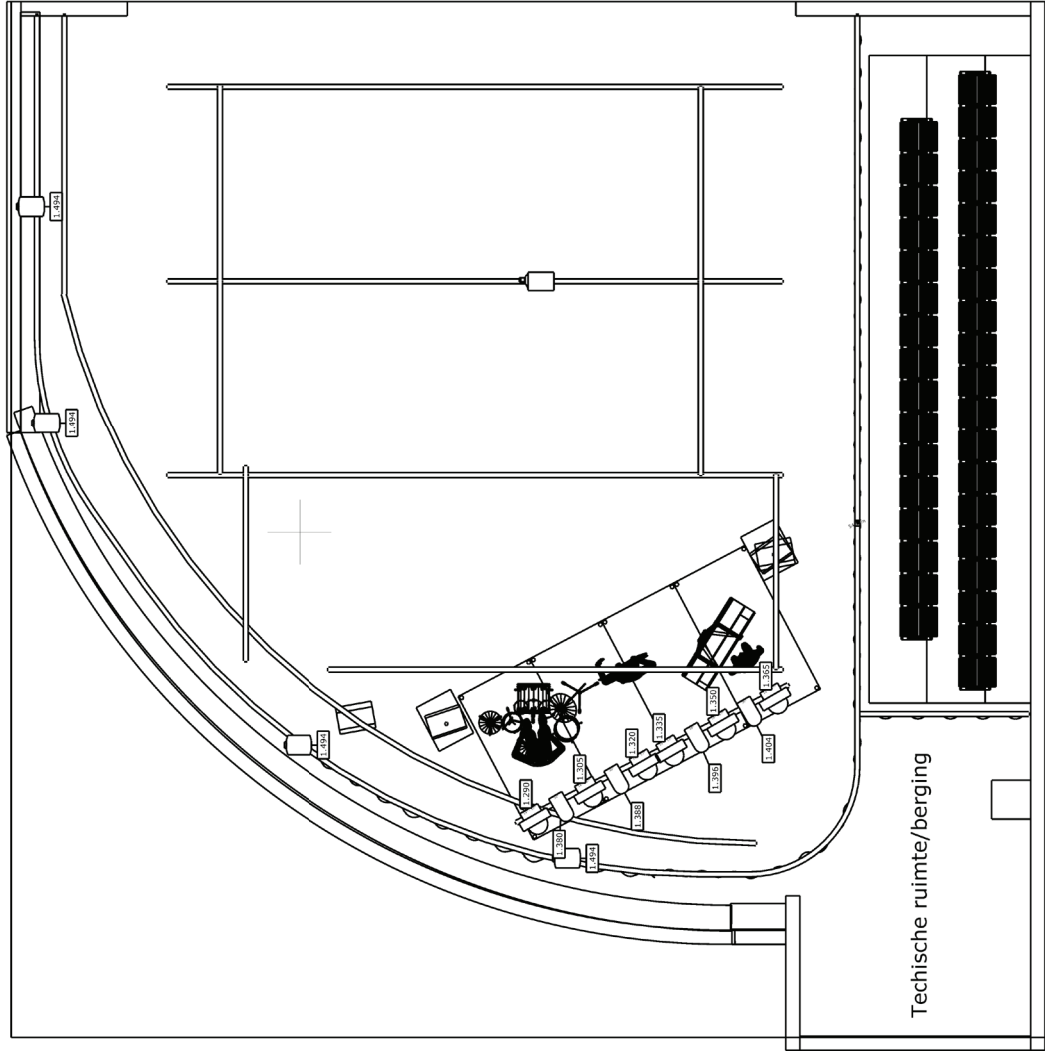

## Bijlage:

---

- Zaalplan tribune zonder voorzetrijen
- Zaalplan tribune met voorzetrijen
- Zaalplan Bar Dada top view
- Zaalplan Bar Dada 3D
- DMX Patch

Project  
CCDA- kleine zaal

Plot  
TOP-Tribune opstelling

ColorSource Spot Zoom  
25°-50° (Deep Blue) (6)

Fuze Wash Z120 (6)

ADJ COB Cannon Wash

Panasonic RZ770 (1)

GRID:  
Verticale buizen zijn vast.  
Horizontale buizen zijn verplaatsbaar

Project	CCDA- kleine zaal	 cc de adelberg
Plot	TOP-Bar Dada 3D	
Contact	kristof.haagdoren@ccdeadelberg.be	