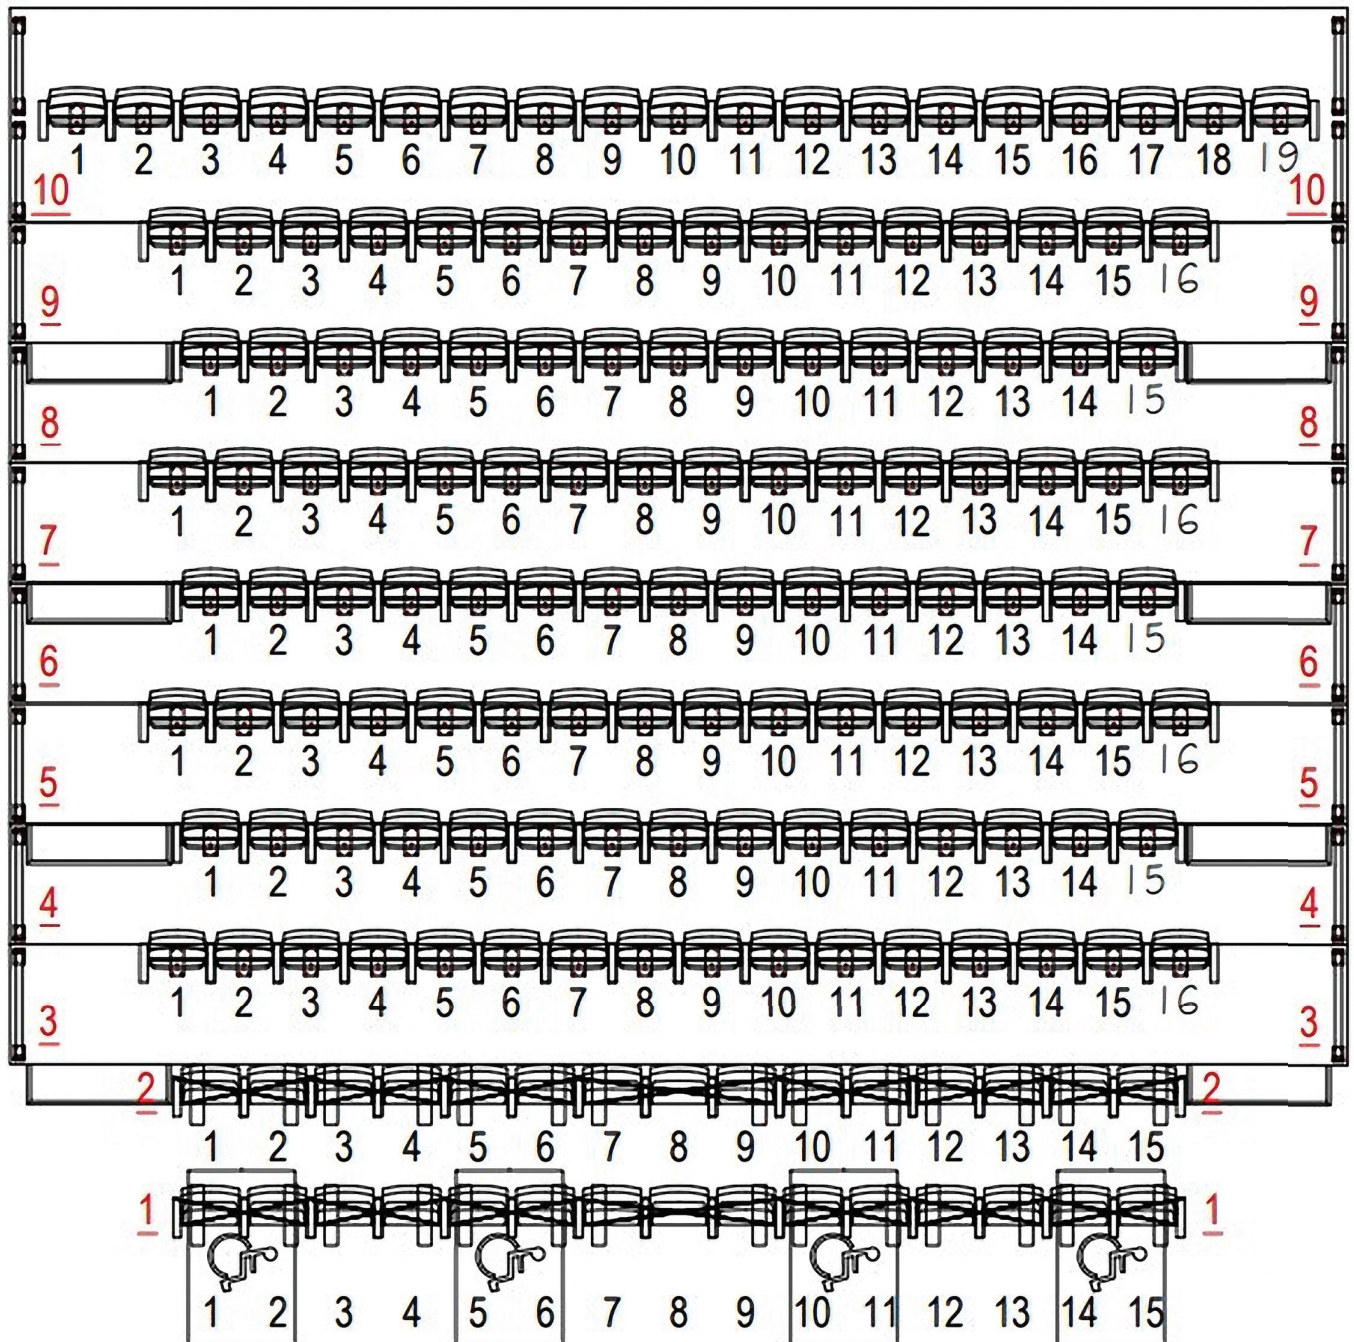

Nummerplan