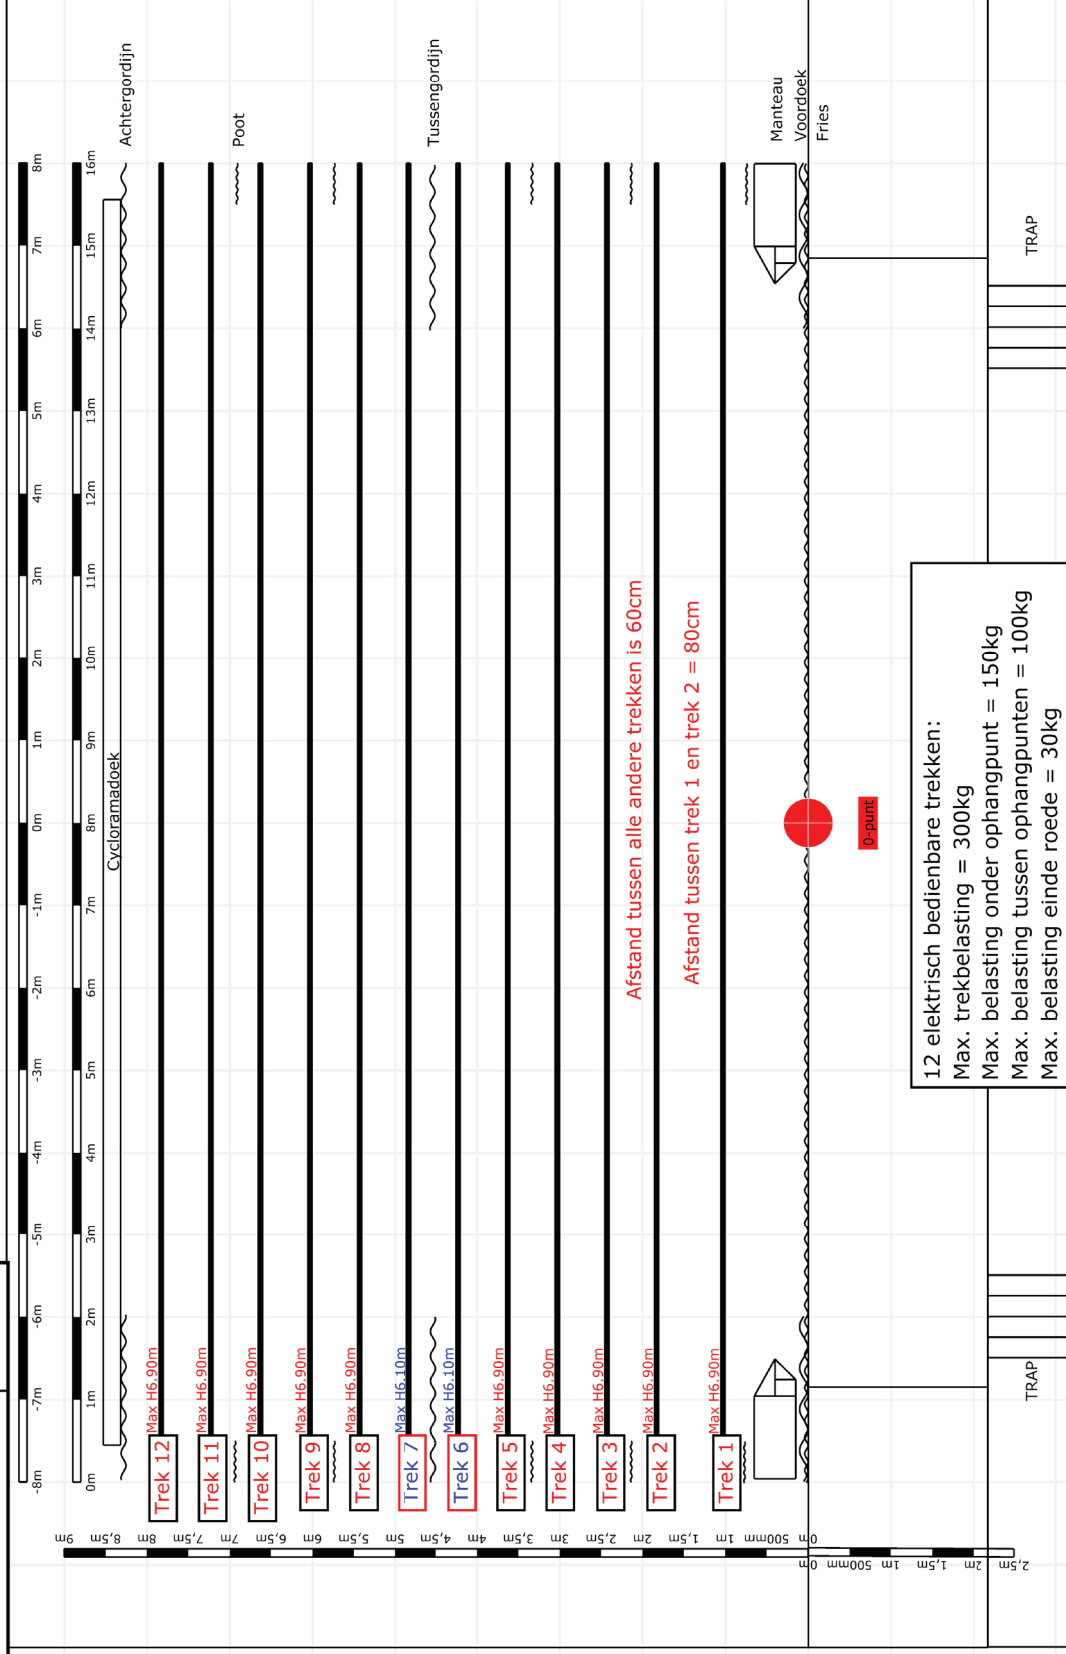

Project: CCDA - Schouwborg

Plot: Trekkenplan

Contact: kristof.haagdoren@ccdeadelberg.be

12 elektrisch bedienbare trekken:
Max. trekbelasting = 300kg
Max. belasting onder ophangpunt = 150kg
Max. belasting tussen ophangpunten = 100kg
Max. belasting einde roede = 30kg

Elke trek is voorzien van:
- 4x DMX 5p
- 16x CEE16A blauw (max 64 dimkanalen)
- Powercon white