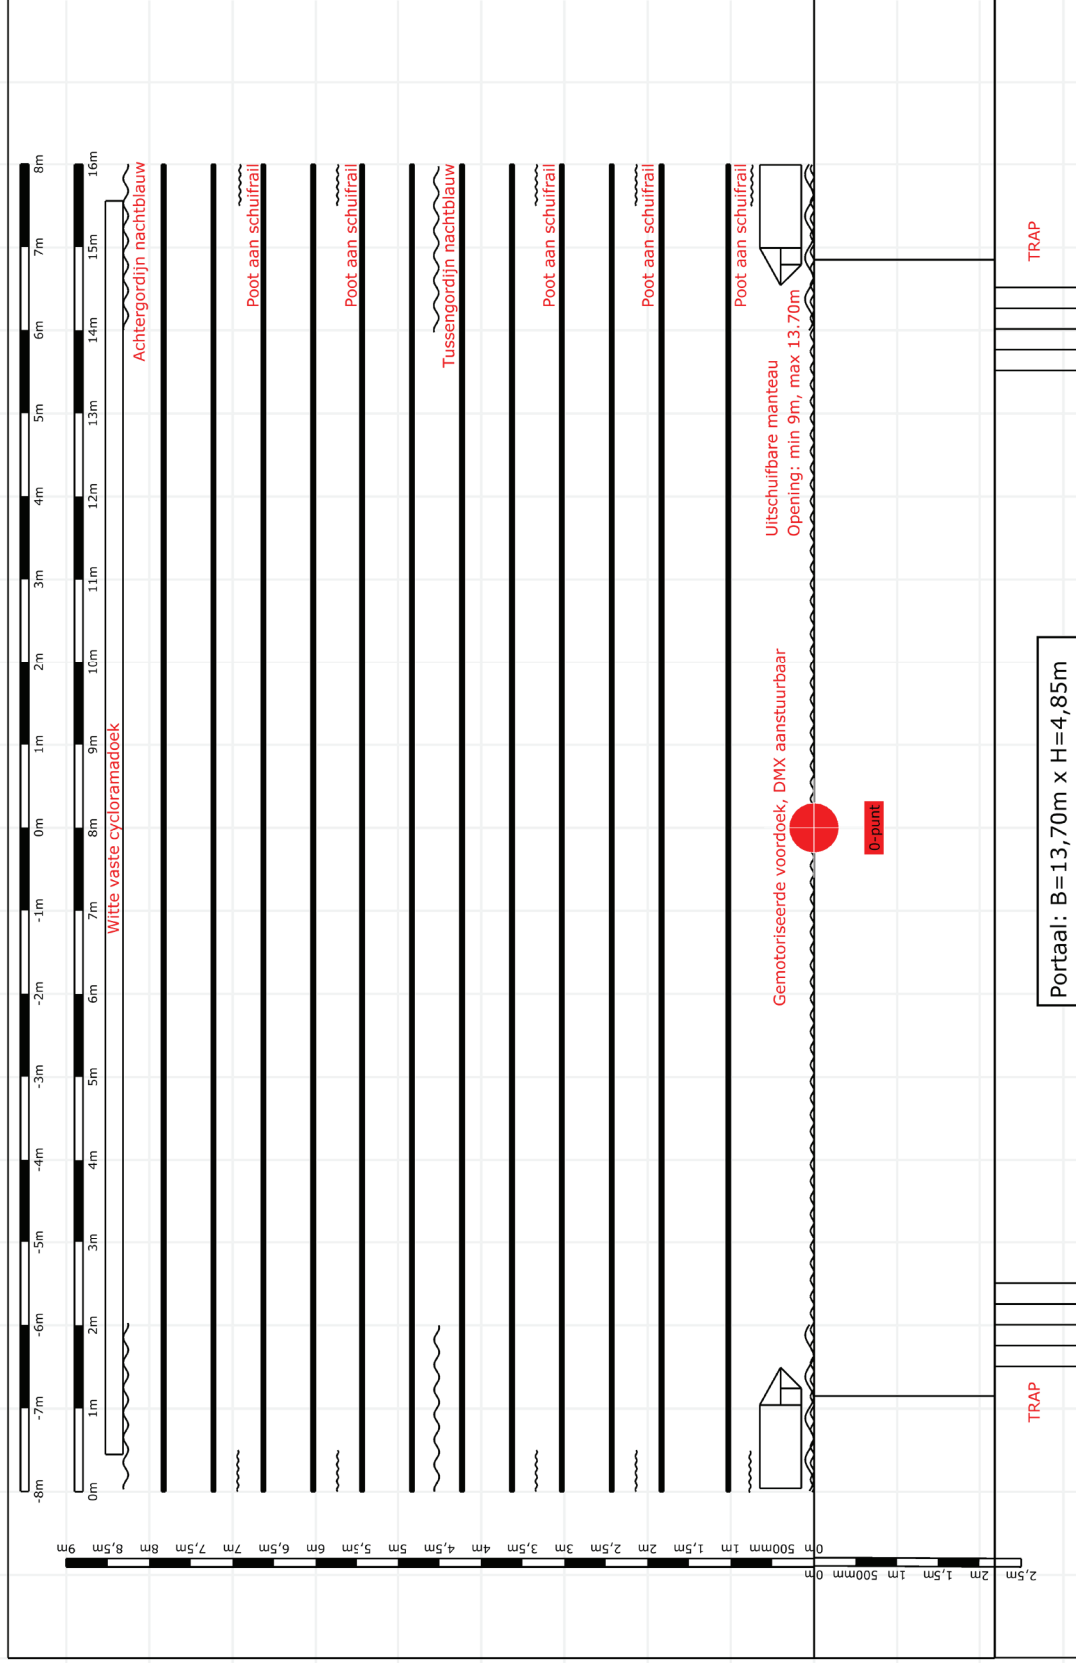

Zaal

CCDA - Schouwburg

Plot

Poten en gordijnen

Contact

kristof.haagloren@ccdeadelberg.be

cc de adelberg