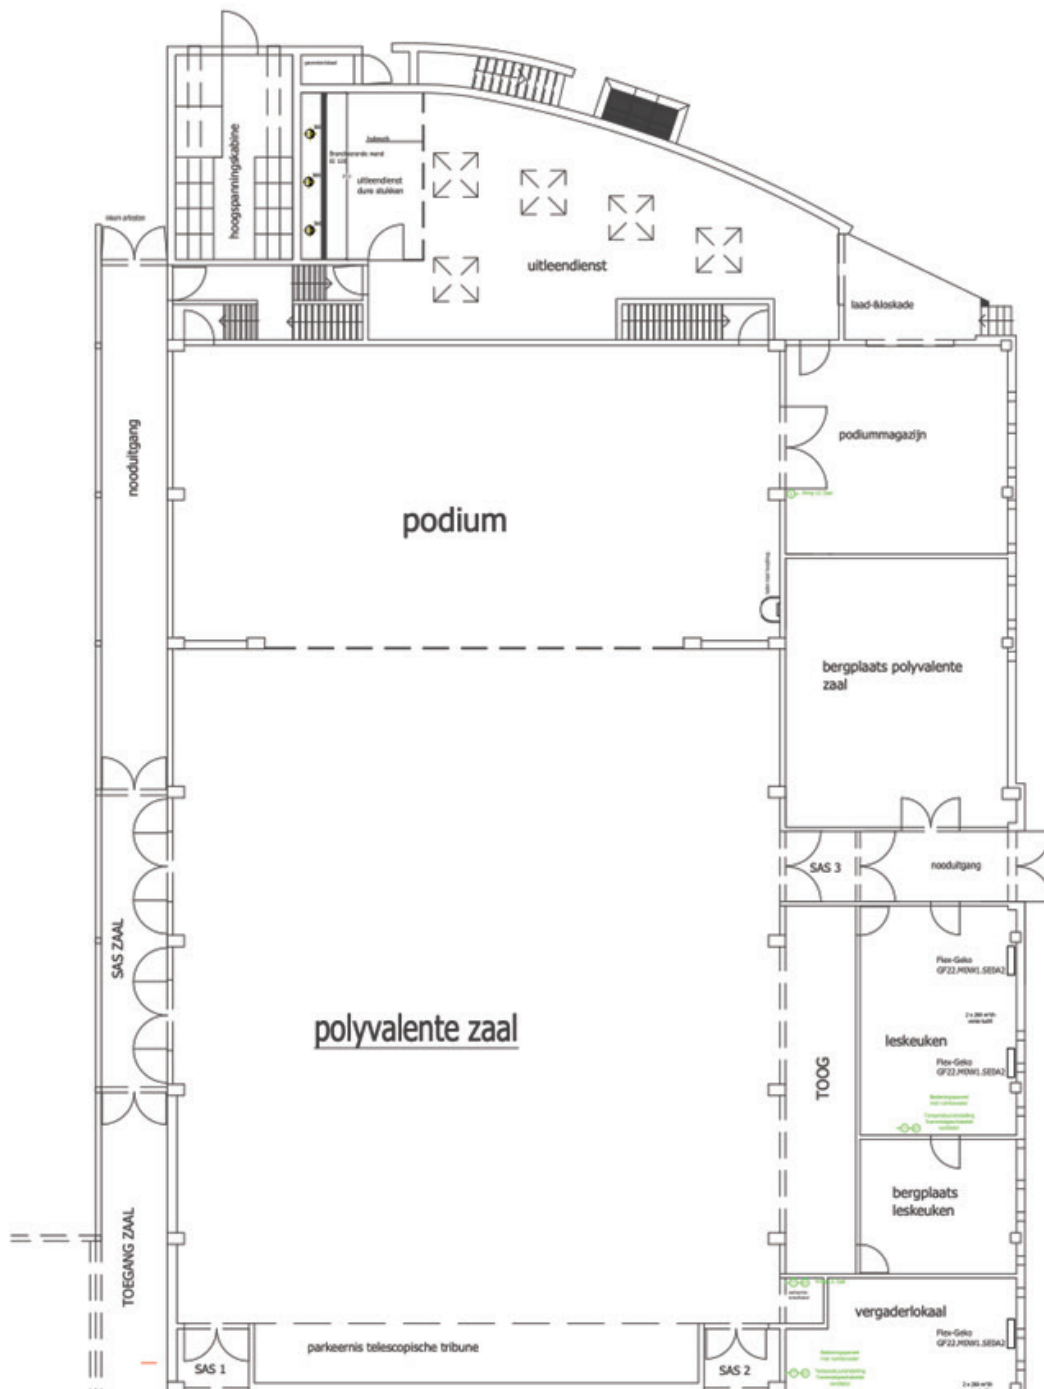

Zaal en tribune

Telescopische tribune:

- Uitschuifbare tribune met 365 zitplaatsen.
- 5 voorzetrijen waardoor het totaal aantal zitplaatsen op 465 komt.
- Ruimte voor de regie is voorzien:
 - Zonder voorzetrijen centraal op rij 14 en 15.
 - Met voorzetrijen centraal voor de tribune.

Aantal plaatsen op de telescopische tribune	= 365
Aantal voorzetstoelen	= 100
<hr/> Totaal aantal stoelen in de zaal	<hr/> = 465

Zaal en tribune:

Bijlage

- Trekkenplan
- Poten en gordijnen
- Zaalbrug + zaallicht
- Overzicht apparatuur
- DMX patch Schouwburg
- Capture 2022 File CCDA (verkrijgbaar op aanvraag)