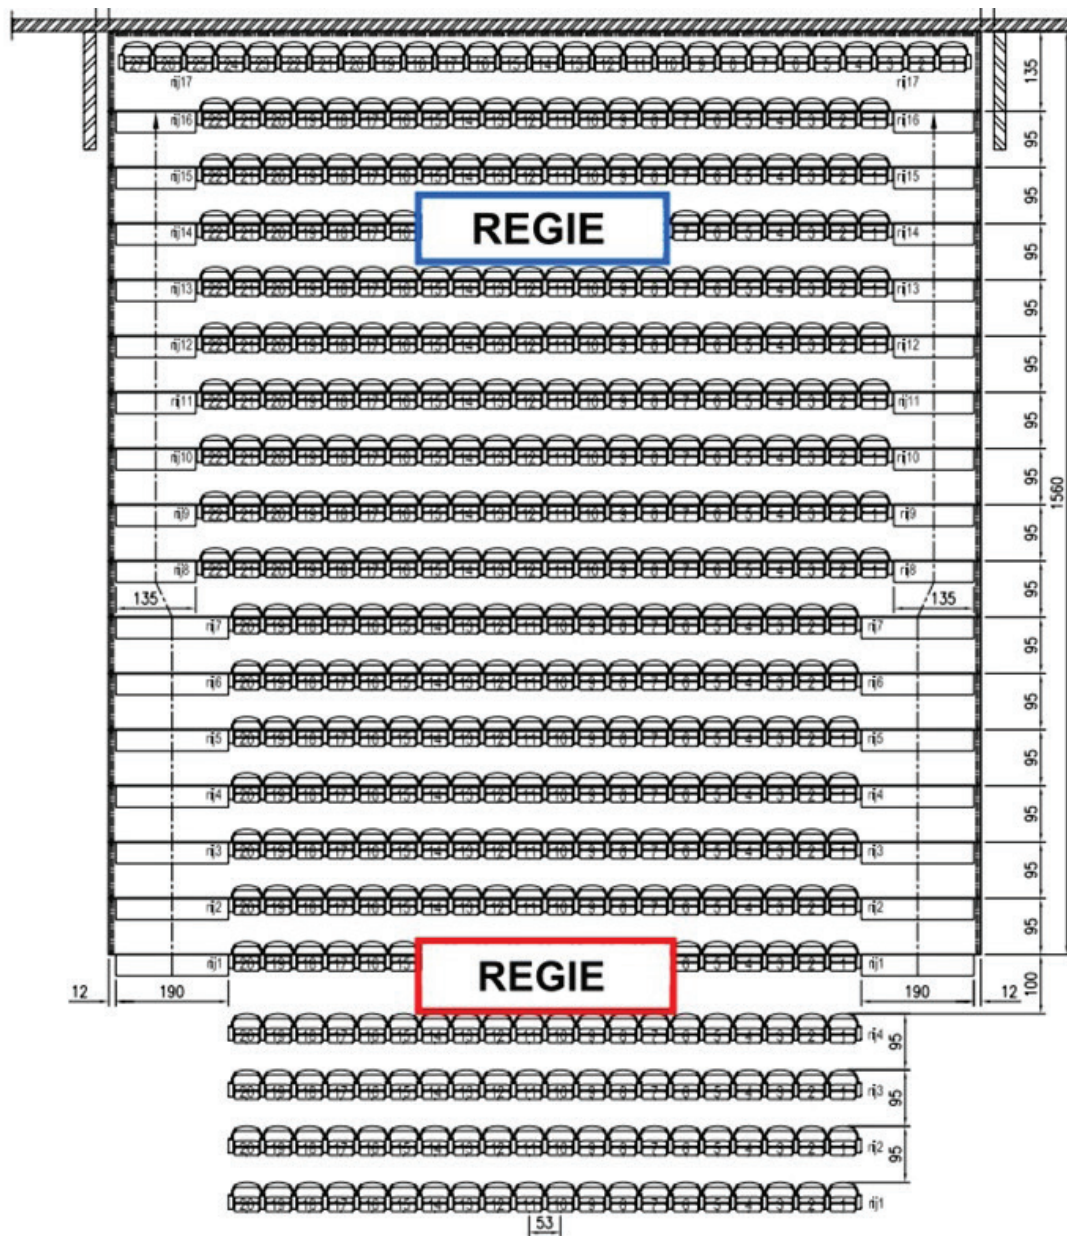

- Video:**
- Vivitek DU6771-BK projector
 - Standaard lens + breedhoeklens Vivitek
 - Vaste cycloramadoek 10x6m bevestigd in ijzeren frame achter het achterdoek.
-

- Stroom:**
- 1x CEE 125A achteraan jardin kant (licht - dimrack)
 - 1x CEE 63A achteraan jardin kant (licht - vrij)
 - 1x CEE 32A vooraan jardin kant (audio - vrij)
 - 1x CEE 32A vooraan cour kant (audio/licht - vrij)
-

- Diverse:**
- Genie GR-20 hoogtewerker
 - 10x podiumelement 1x2m: poten 20-40-60-90cm
 - Zwevende houten dansvloer B13,5m x D10m
 - 2x Showtex gaatjes doeken 6m x 6m
 - 8x lichtstatieven: uitschuifbaar (geen windup)
-

Zaal en tribune

Telescopische tribune:

- Uitschuifbare tribune met 365 zitplaatsen.
- 5 voorzetrijen waardoor het totaal aantal zitplaatsen op 465 komt.
- Ruimte voor de regie is voorzien:
 - Zonder voorzetrijen centraal op rij 14 en 15.
 - Met voorzetrijen centraal voor de tribune.