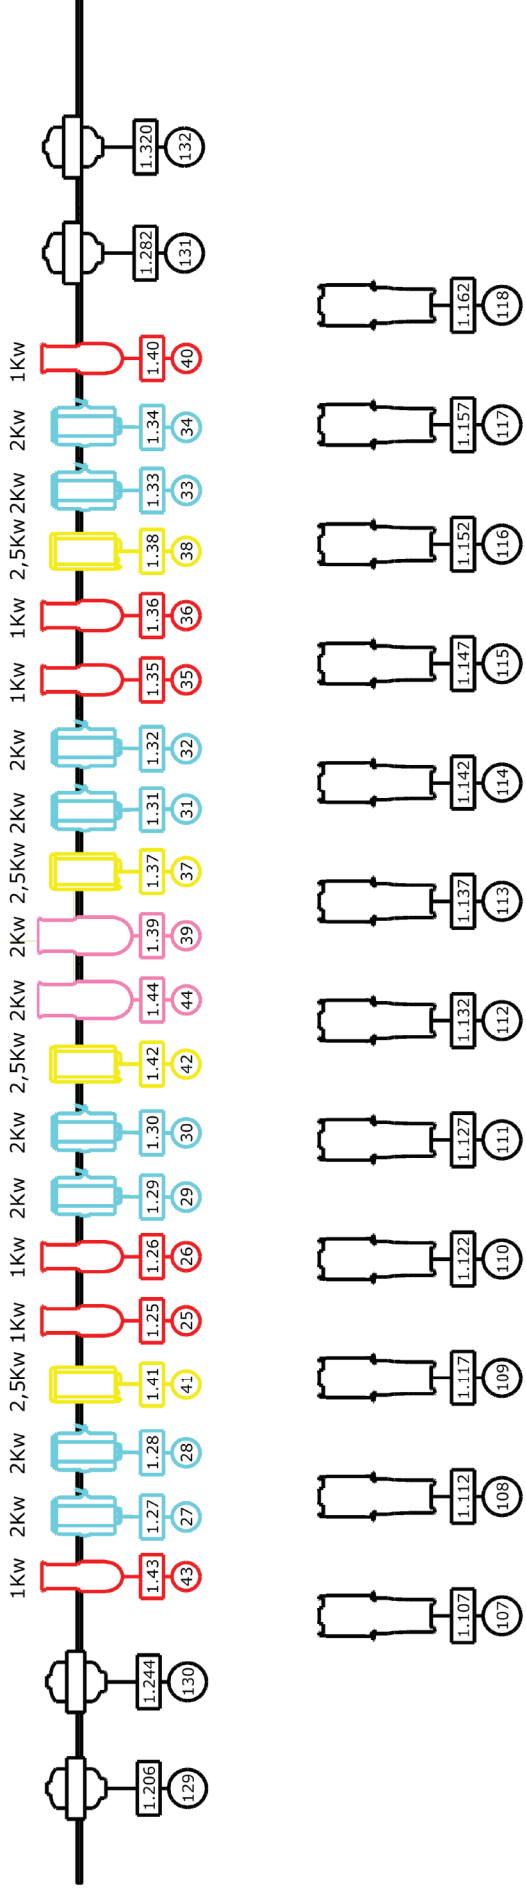

Project

CCDA - Schouwburg

Plot

Zaalbrug

Contact

kristof.haagdoren@ccdeadelberg.be

Legende symbolen

ETC Colorsource DB 25-50° 5ch (12)

ADB 2kw PC (8)

ADB profiel 1Kw (6)

Sintesi 2,5Kw

Elation Fuze Profile (4)

ADB profiel 2Kw (2)

Omschrijving	DMX	HeadNr
Zaallicht	200	123
Werklicht	202	125
Hazer	195	119
Gordijn open	509	120
Gordijn sluiten	510	121
Gordijn STOP	511	122