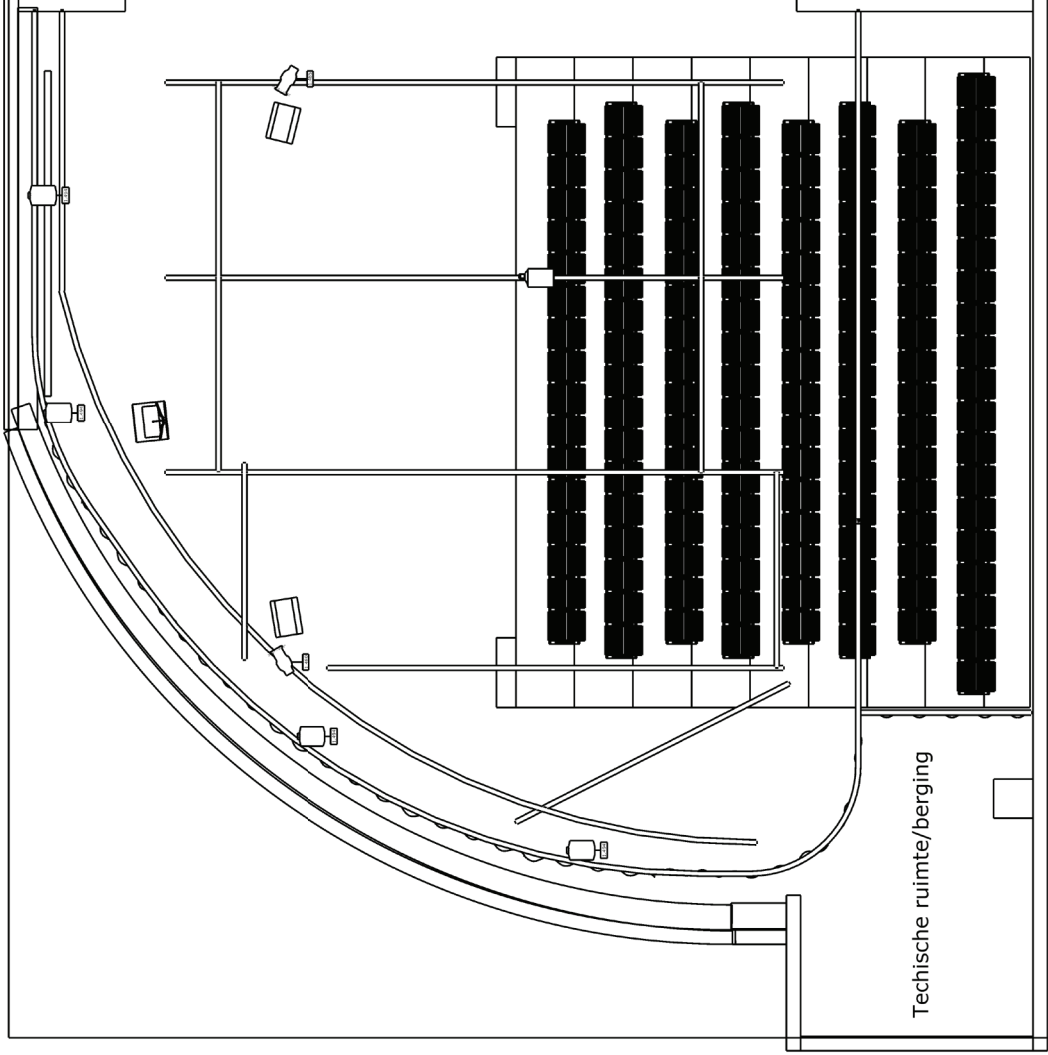

Zaal en tribune

Telescopische tribune:

- Uitschuifbare tribune met 128 zitplaatsen.
- 2 voorzetrijen waardoor het totaal aantal zitplaatsen op 158 komt.
- Ruimte voor de regie is centraal op de achterste rij voorzien.

Bijlage:

- Zaalplan tribune zonder voorzetrijen
- Zaalplan tribune met voorzetrijen
- Zaalplan Bar Dada top view
- Zaalplan Bar Dada 3D
- DMX Patch

Project
CCDA- kleine zaal

Plot
TOP-Tribune opstelling

Contact
kristof.haagdoren@ccdeadelberg.be

Legende symbolen

SixPar 200 (10)

Fuze Wash Z120 (6)

ColorSource Spot Zoom 25°-50° (Deep Blue) (6)

Panasonic RZ770 (1)

Technische ruimte/berging

GRID:
Verticale buizen zijn vast.
Horizontale buizen zijn verplaatsbaar