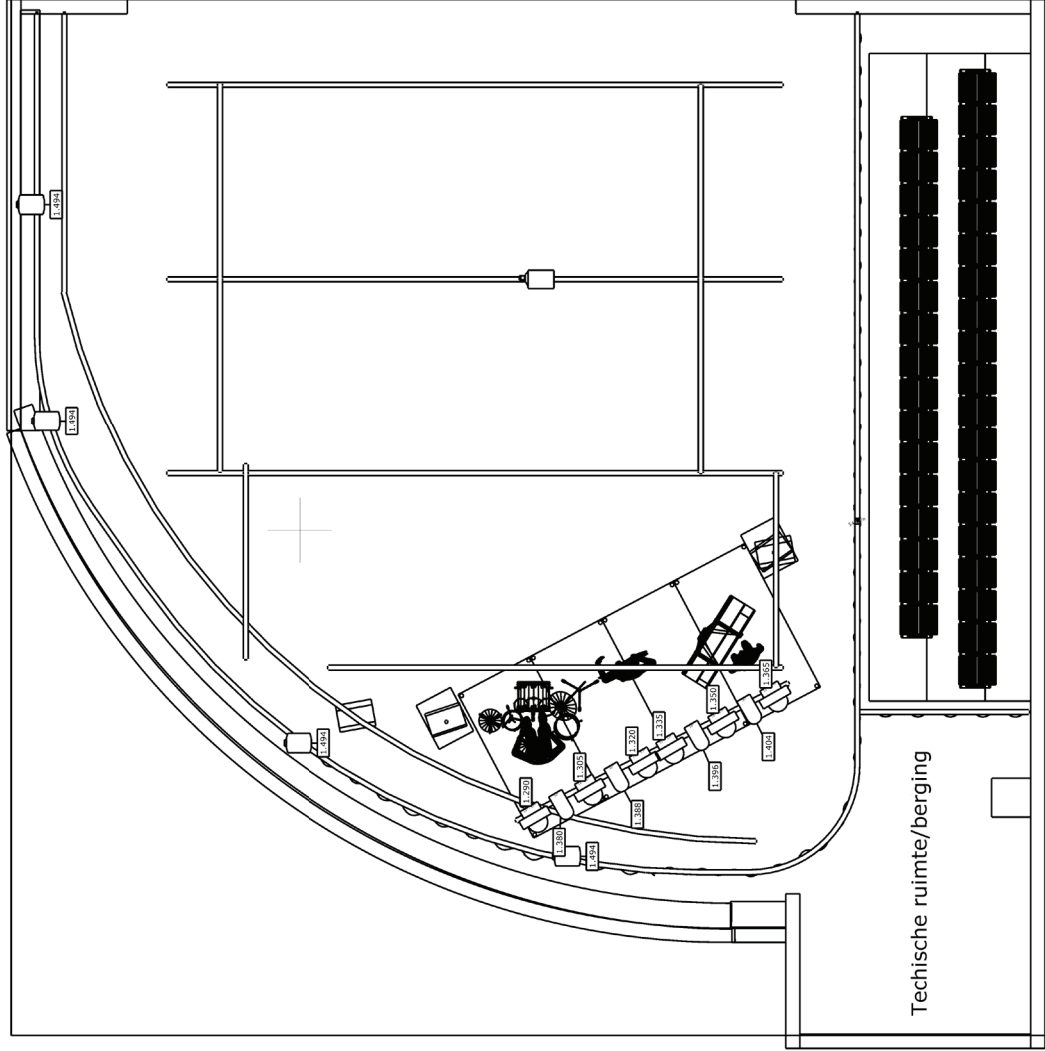

Zaal en tribune

Telescopische tribune:

- Uitschuifbare tribune met 128 zitplaatsen.
- 2 voorzetrijen waardoor het totaal aantal zitplaatsen op 158 komt.
- Ruimte voor de regie is centraal op de achterste rij voorzien.

SixPar 200 (10)

ColorSource Spot Zoom
25°-50° (Deep Blue) (6)

Fuze Wash Z120 (6)

ADJ COB Cannon Wash

Panasonic RZ770 (1)

GRID:
Verticale buizen zijn vast.
Horizontale buizen zijn verplaatsbaar

Project	CCDA- kleine zaal	 cc de adelberg
Plot	TOP-Bar Dada 3D	
Contact	kristof.haagdoren@ccdeadelberg.be	