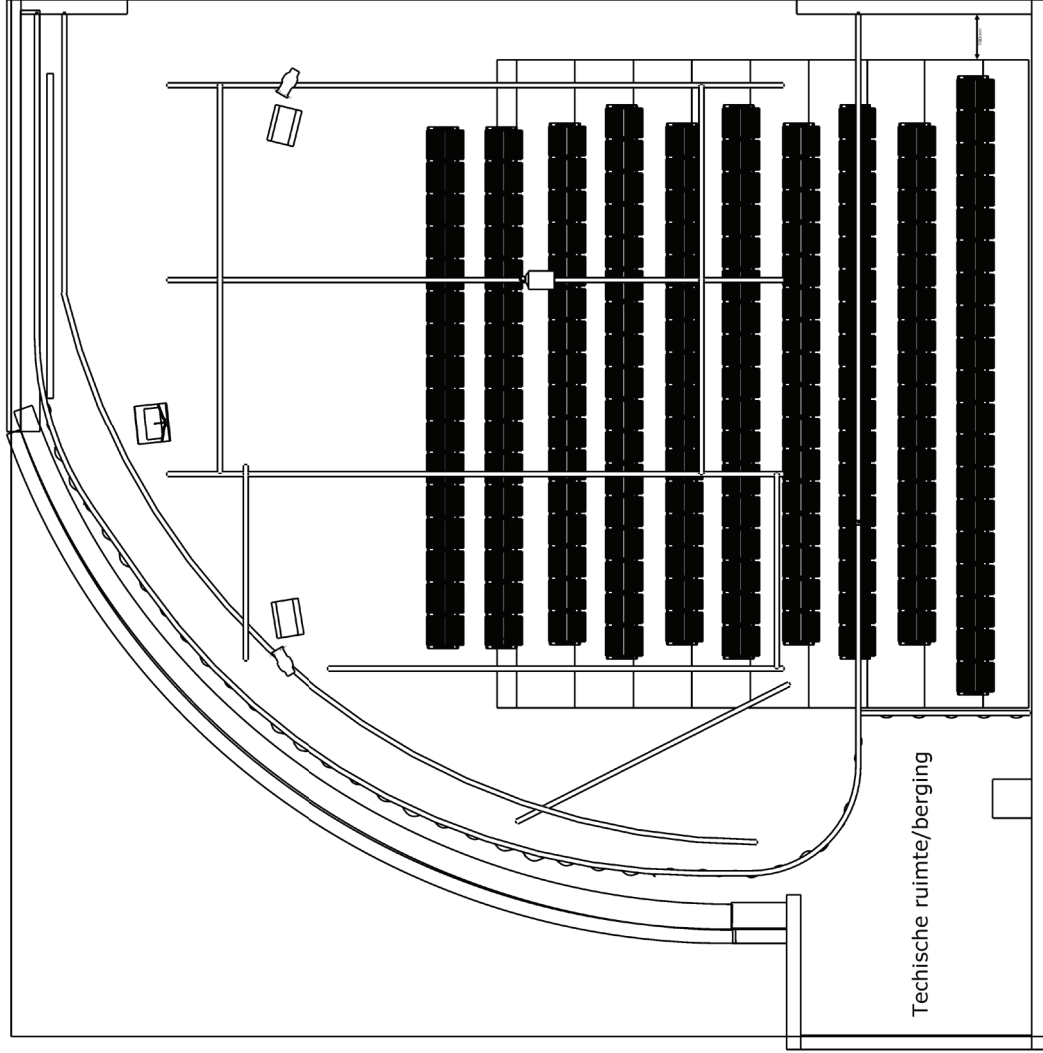

Zaal en tribune

Telescopische tribune:

- Uitschuifbare tribune met 128 zitplaatsen.
- 2 voorzetrijen waardoor het totaal aantal zitplaatsen op 158 komt.
- Ruimte voor de regie is centraal op de achterste rij voorzien.

Project
CCDA- kleine zaal

Plot
TOP-Tribune opstelling

Contact
kristof.haagdoren@ccdeadelberg.be

Legende symbolen

SixPar 200 (10)

ColorSource Spot Zoom 25°-50° (Deep Blue) (6)

Fuze Wash Z120 (6)

Panasonic RZ770 (1)