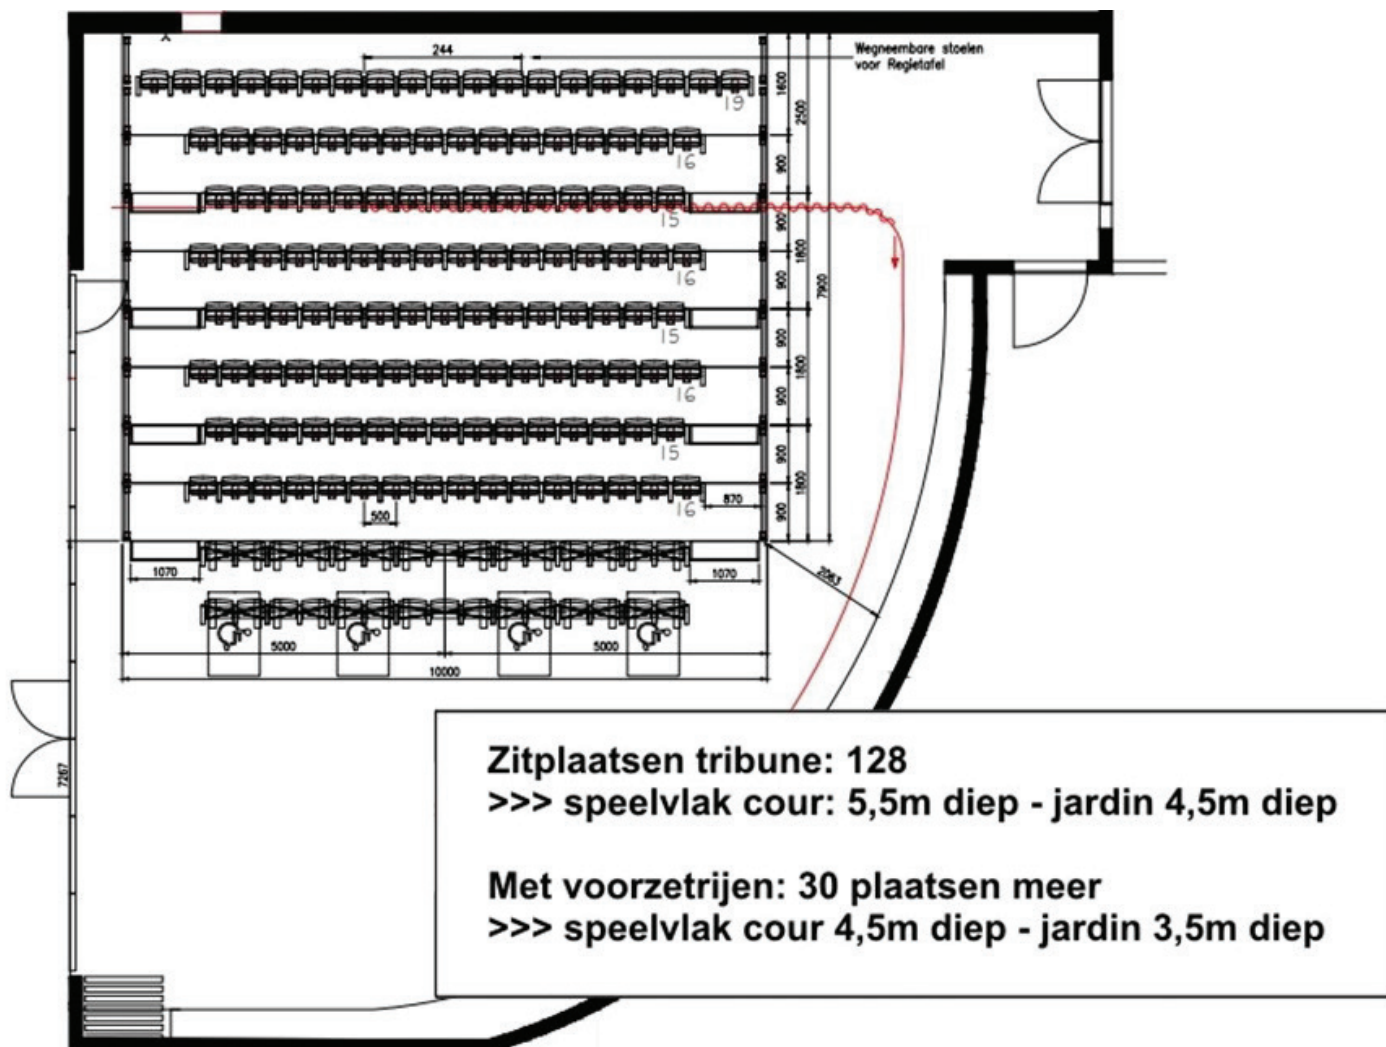

Video - stroom - divers

- Video:**
- Panasonic 7200 Ansilumen projector : vaste lokatie.
 - Automatisch oprolbaar projectiescherm 3,75m x 5m
-

- Stroom:**
- 1x CEE 32A
-

- Diverse:**
- 4x mobiel podiumelement: L250cm x B125cm x H40cm
 - Maximum grootte van het podium is: 5m x 2,5m

Zaal en tribune

Telescopische tribune:

- Uitschuifbare tribune met 128 zitplaatsen.
- 2 voorzetrijen waardoor het totaal aantal zitplaatsen op 158 komt.
- Ruimte voor de regie is centraal op de achterste rij voorzien.