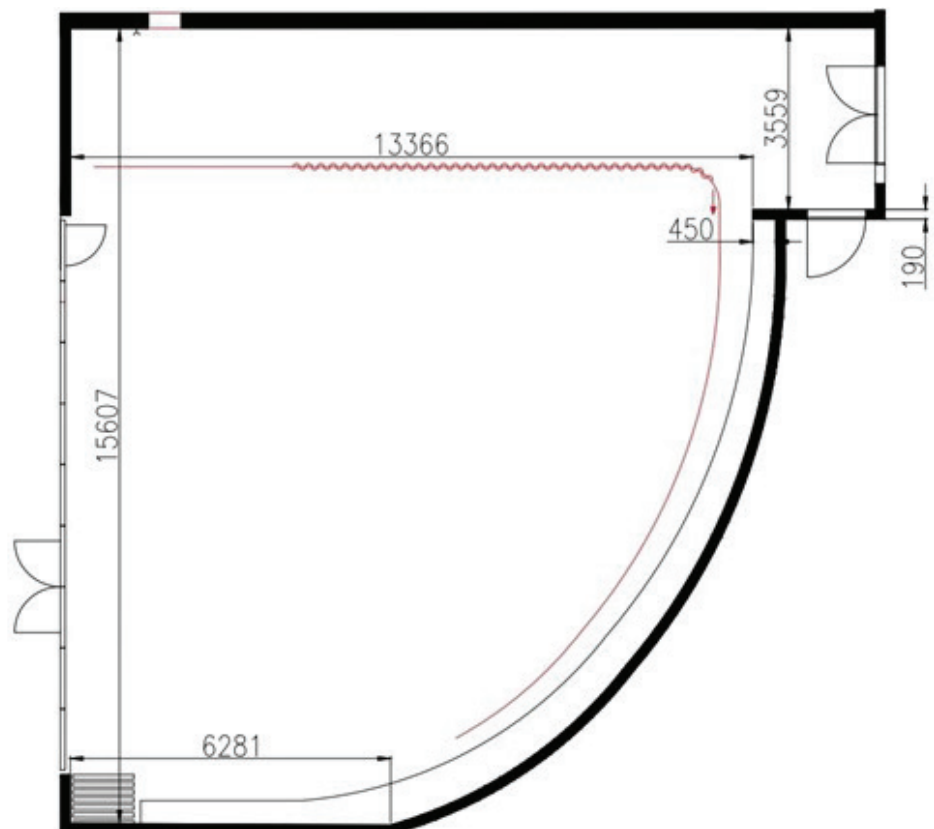

Video - stroom - divers

- Video:**
- Panasonic 7200 Ansilumen projector : vaste lokatie.
 - Automatisch oprolbaar projectiescherm 3,75m x 5m
-

- Stroom:**
- 1x CEE 32A
-

- Diverse:**
- 4x mobiel podiumelement: L250cm x B125cm x H40cm
 - Maximum grootte van het podium is: 5m x 2,5m

Zaal en tribune

Telescopische tribune:

- Uitschuifbare tribune met 128 zitplaatsen.
- 2 voorzetrijen waardoor het totaal aantal zitplaatsen op 158 komt.
- Ruimte voor de regie is centraal op de achterste rij voorzien.

Nummerplan

- De zaal is volledig af te sluiten door een uitschuifbare, akoestische wand.
- Een gordijn kan voor de tribune geschoven worden als deze is ingeschoven.
- Tevens kan dit gordijn als fond gebruikt worden bij voorstellingen