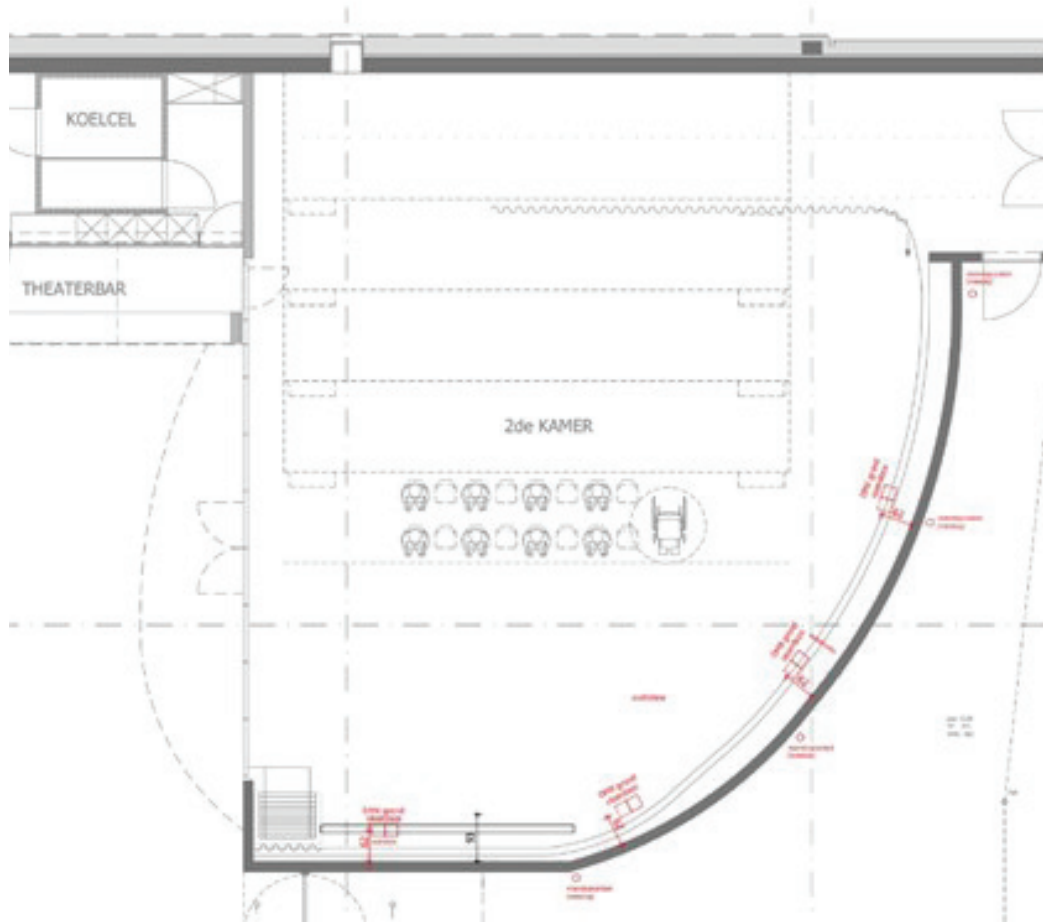

Video - stroom - divers

- Video:**
- Panasonic 7200 Ansilumen projector : vaste lokatie.
 - Automatisch oprolbaar projectiescherm 3,75m x 5m
-

- Stroom:**
- 1x CEE 32A
-

- Diverse:**
- 4x mobiel podiumelement: L250cm x B125cm x H40cm
 - Maximum grootte van het podium is: 5m x 2,5m

Zaal en tribune

Telescopische tribune:

- Uitschuifbare tribune met 128 zitplaatsen.
- 2 voorzetrijen waardoor het totaal aantal zitplaatsen op 158 komt.
- Ruimte voor de regie is centraal op de achterste rij voorzien.

Nummerplan

- De zaal is volledig af te sluiten door een uitschuifbare, akoestische wand.
- Een gordijn kan voor de tribune geschoven worden als deze is ingeschoven.
- Tevens kan dit gordijn als fond gebruikt worden bij voorstellingen