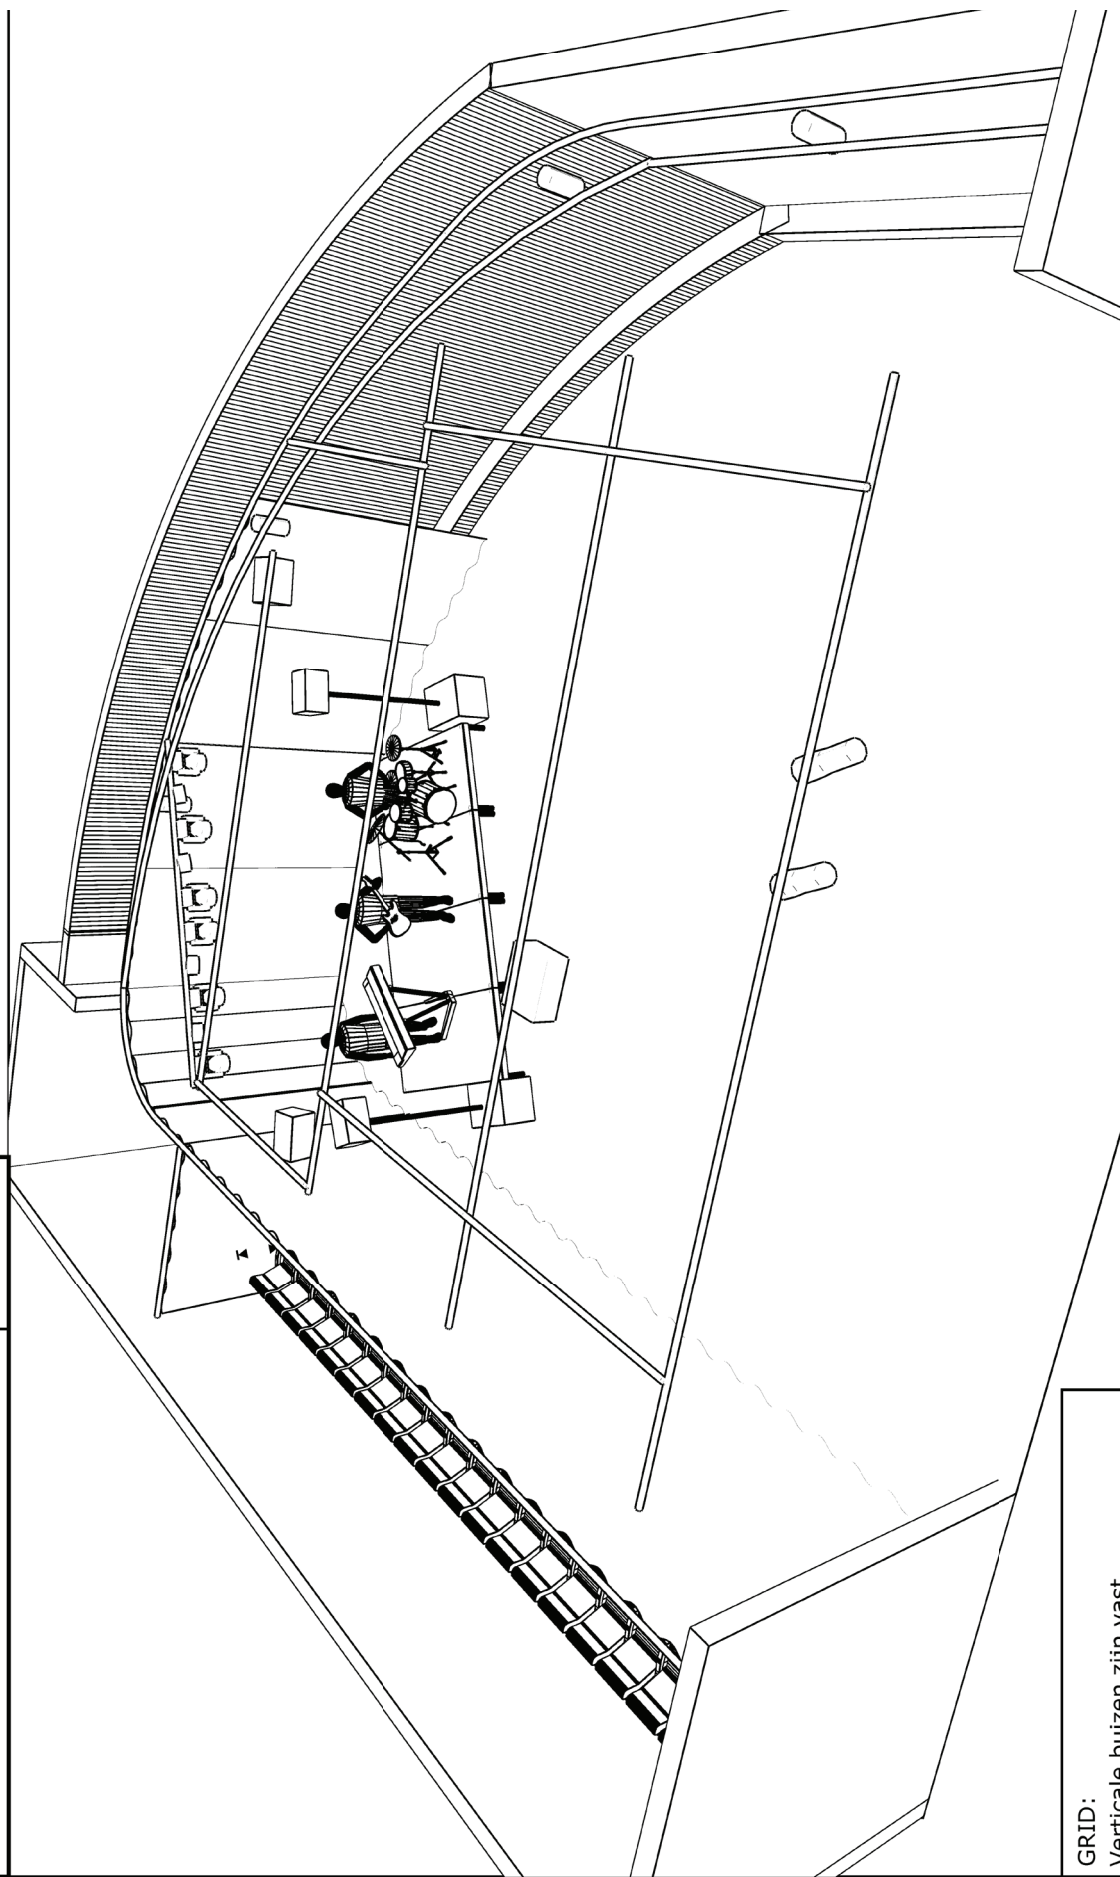

Project	CCDA- kleine zaal	 cc de adelberg
Plot	TOP-Bar Dada 3D	
Contact	kristof.haagdoren@ccdeadelberg.be	

GRID:
Verticale huizen zijn vaet